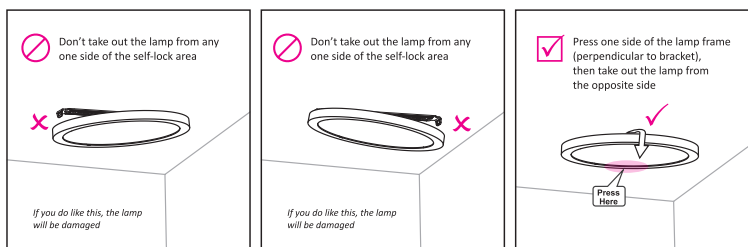

WW : 3000K

NW : 4000K

CW : 6000K

EN ENCASTRE / RECESSED INSTALLATION

Faites le trou du diamètre souhaité, mettez les ressorts à la bonne position en fonction de votre trou.
Insérez la glissière avec ses ressorts dans le trou correspondant.
Clipsez le produit sur la glissière.

Correct Method to Detach Bracket
Please follow below picture to detach bracket in case you press it on panel before installation

EN SAILLIE / SURFACE MOUNTED

Fixez la glissière sur votre support (bien adapter votre fixation à la matière)
Venez clipser le luminaire sur la glissière

POUR RETIRER / TO REMOVE THE FIXTURE

Appuyer sur un des côtés, à 90° de la flèche qui indique l'emplacement de la glissière
Levez le produit du côté opposé ! Pas besoin de forcer !

POUR 005361 DETECTEUR / FOR TEH SENSOR VERSION