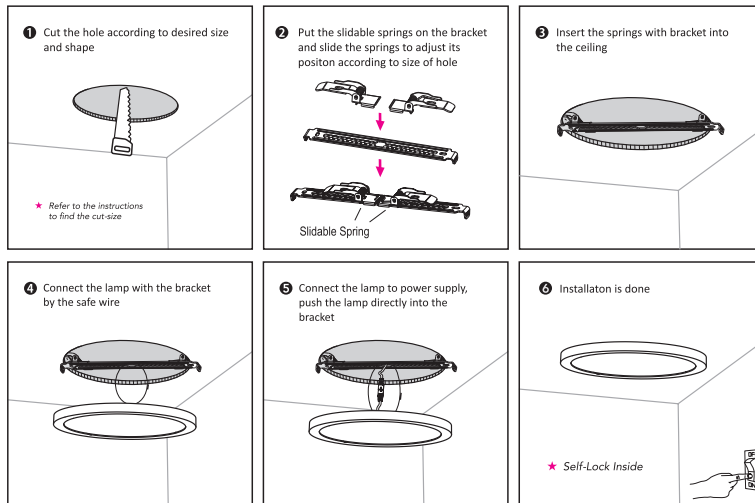

Producten moeten worden geïnstalleerd door een gekwalificeerde elektromonteur in overeenstemming met de Internationale voorschriften voor bedradling

Products should be installed by a qualified Electrician in accordance with International Wiring Regulations.

La source lumineuse de ce luminaire n'est pas remplaçable; lorsque la source lumineuse atteint sa fin de sa vie, veuillez remplacer le produit !

Choisissez la couleur de température / Choose the right color temperature

WW : 3000K

NW : 4000K

CW : 6000K

EN ENCASTRE / RECESSED INSTALLATION

Faites le trou du diamètre souhaité, mettez les ressorts à la bonne position en fonction de votre trou.
Insérez la glissière avec ses ressorts dans le trou correspondant.
Clipsez le produit sur la glissière.

Correct Method to Detach Bracket
Please follow below picture to detach bracket in case you press it on panel before installation

EN SAILLIE / SURFACE MOUNTED

Fixez la glissière sur votre support (bien adapter votre fixation à la matière)
Venez clipser le luminaire sur la glissière