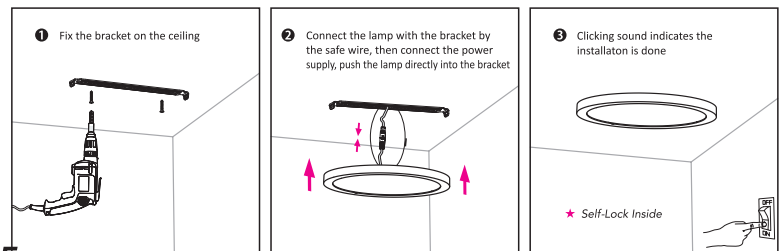

Producten moeten worden geïnstalleerd door een gekwalificeerde elektromonteur in overeenstemming met de Internationale voorschriften voor bedradling

Products should be installed by a qualified Electrician in accordance with International Wiring Regulations.

WW : 3000K

NW : 4000K

CW : 6000K

EN ENCASTRE / RECESSED INSTALLATION

Faites le trou du diamètre souhaité, mettez les ressorts à la bonne position en fonction de votre trou.
Insérez la glissière avec ses ressorts dans le trou correspondant.
Clipsez le produit sur la glissière.

Correct Method to Detach Bracket
Please follow below picture to detach bracket in case you press it on panel before installation

EN SAILLIE / SURFACE MOUNTED

Fixez la glissière sur votre support (bien adapter votre fixation à la matière)
Venez clipser le luminaire sur la glissière