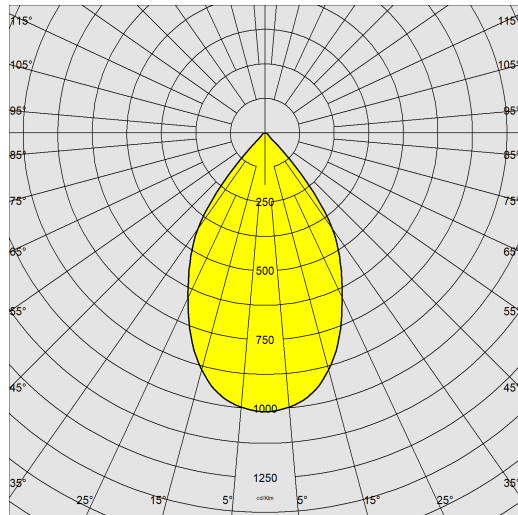

Asso « C » 3 - small - plafonnier

Code: 22189413-68

DONNÉES PHOTOMÉTRIQUES

Source lumineuse	LED COB3x
CRI	>80
Flux lumineux (sortant) (lm)	1512 lm
Puissance absorbée (totale) (W)	42 W
CCT	4000 K
Efficacité lumineuse (lm/W)	36 lm/W
Low Flicker	luminaire avec flicker très limité : lumière uniforme pour une plus grande sécurité visuelle.
Angle faisceaux lumineux (°)	60 °
Maintien du flux lumineux LED	50000 hr, L 80, B 20

CARACTÉRISTIQUES MÉCANIQUES

Résistance aux chocs mécaniques (IK)	IK07
IP	20