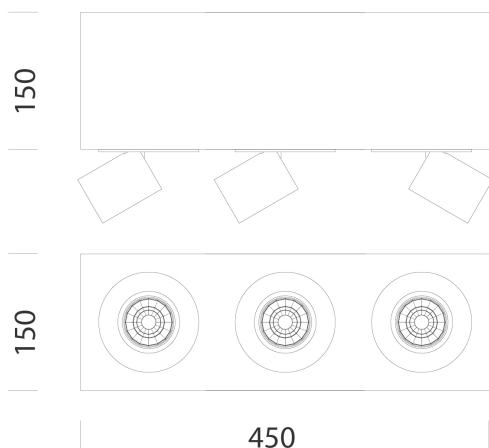

Asso « C » 3 - small - plafonnier

Code: 22189413-68

DONNÉES PHOTOMÉTRIQUES

Source lumineuse	LED COB3x
CRI	>80
Flux lumineux (sortant) (lm)	1512 lm
Puissance absorbée (totale) (W)	42 W
CCT	4000 K
Efficacité lumineuse (lm/W)	36 lm/W
Low Flicker	luminaire avec flicker très limité : lumière uniforme pour une plus grande sécurité visuelle.
Angle faisceaux lumineux (°)	60 °
Maintien du flux lumineux LED	50000 hr, L 80, B 20

CARACTÉRISTIQUES MÉCANIQUES

Résistance aux chocs mécaniques (IK)	IK07
IP	20

Asso « C » 3 - small - plafonnier

Code: 22189413-68

MATÉRIAUX ET COULEURS

Corps	tôle d'acier. Cadre en aluminium avec spots orientables et basculants.
Optique	aluminium glacé haute performance, anti-éblouissement.
Peinture	a polvere con vernice epossidica in poliestere resistente ai raggi UV.
Couleur	Blanc
Matériel	adaptateur universel.