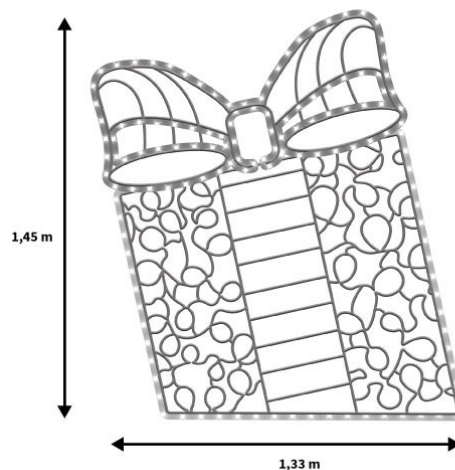

Le Motif Français : Ce décor à poser Georges, sous forme de cadeau mesure 1,45m de hauteur pour 1,33m de largeur. Sa structure rouge est soulignée par du cordon milky blanc chaud et rouge. Sa structure recyclable et recyclée est produite en France dans notre atelier l'Imprimerie. Avec un poids de 5,57kg, il est aussi bien conçu pour l'intérieur que pour l'extérieur. Ce motif 230V est raccordable en entrée avec notre collection InfiniLight Pro. Il est livré avec socle.

CARACTÉRISTIQUES TECHNIQUES

Dimensions (L x l x h) : **0,00 x 133,00 x 145,00**
 Diamètre (cm) : **0,0**
 Nombre d'ampoules : **270**
 Couleur led : **ROUGE**
 Animation : **Non**

Tension (V) : **230,0**
 Puissance (W) : **43,2**
 Usage : **EXTERIEUR**
 Indice de protection (IP) : **44**
 Classe électrique : **2**

Matière du câble : **PVC**
 Couleur du câble : **TRANSPARENT**
 Raccordable : **Oui**
 Poids net (kg) : **5,568**

LE MOTIF FRANCAIS: Découvrez notre nouvelle collection "LE MOTIF FRANCAIS". Responsable, réactive, recyclée et recyclable, cette gamme est composée de décors 100% Français de la création jusqu'à la fabrication. Vous pourrez ainsi sublimer et décorer vos rues, centre ville au gré de vos envies !

EMBALLAGE

Gencod : **3700185674665**
 Dimensions (L x l x h) : **153,00 x 112,00 x 13,00**
 Poids (kg) : **6,000**
 Type emballage : **CARTON_KRAFT**

CARTON PCB

Quantité : **1**
 Poids (kg) : **0,000**
 Dimensions (L x l x h) : **153,00 x 112,00 x 13,00**