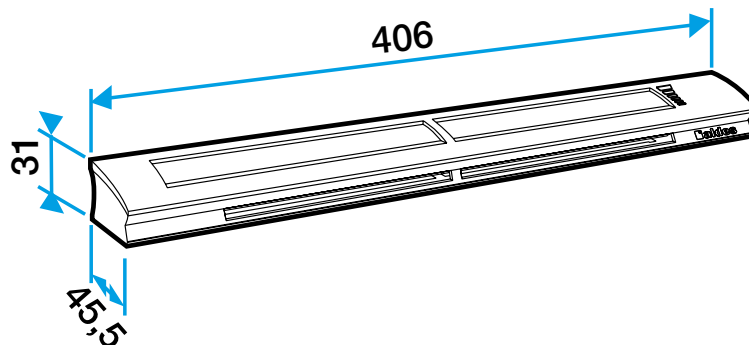

Argumentaire référence

Application :

- Entrée d'air hygroréglable pour Menuiserie.
- Fixation sur mortaise fente double : 2 x (172 x 12) mm ou fente simple : (250 x 15) mm ou (250x12) mm.

Description :

- Isolement acoustique 34 dB.
- Design innovant et intégration discrète.
- Facilité Mise en œuvre :.

Entrée d'air hygroréglable

11014235

EHB² 6-44 m³/h - 34 dB - Marron

Caractéristiques principales

- entrée d'air hygroréglable acoustique,
- s'installe sur une menuiserie,
- existe en différents coloris.

Accessoires

Données générales

Références	Matière de l'isolant	Couleur
11014235	-	Marron

Données dimensionnelles

Références	H (mm)	L (mm)	Fente (mm)	l (mm)	Section (cm ²)
11014235	31	406	2 x (172 x 12)	45,5	04-31

Entraxe : 372 mm