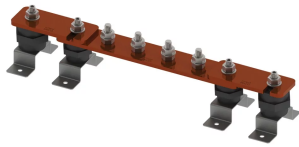

BARRE DE TERRE ÉLECTRIQUE, NUE, 8-CONNEXIONS, 2-NOMBRES DE SECTIONNEURS, 650-MM

CATALOG NUMBER

EEB08C506D2A

FEATURES

Permet un emplacement pratique pour la mise à la terre et l'équipotentialité en un seul point

Les barres omnibus avec liens de déconnexion permettent de tester facilement le système de prise de terre.

High conductivity, hard drawn, electrolytic tough pitch copper per EN 13601

Includes halogen-free polyamide insulators, stainless steel (EN 1.4401) hardware and mounting brackets

Il est possible de concevoir des barres personnalisées et de les fabriquer conformément aux spécifications du client

CARACTÉRISTIQUES DU PRODUIT

Complies With: IEC® EN 62561-1:2017 classe H

Material: Cuivre

Finish: Nu

Number of Connections: 8

Number of Disconnects: 2

Thread Size: M10

Height: 94-mm

Longueur: 650-mm

Width 1: 100-mm

Width 2: 50-mm