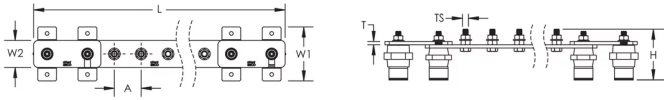

Finish: Nu

Number of Connections: 8

Number of Disconnects: 2

Thread Size: M10

Height: 94-mm

Longueur: 650-mm

Width 1: 100-mm

Width 2: 50-mm

Épaisseur: 6-mm

A: 50-mm

Unit Weight: 3,46-kg

ADDITIONAL PRODUCT DETAILS

Tinned finish is 8 microns according to ASTM B545 Service Class "C" for corrosive environments.

DIAGRAMS

AVERTISSEMENT

Les produits nVent doivent être installés et utilisés conformément aux consignes figurant dans les fiches d'instructions et les documents de formation des produits nVent. Les fiches d'instructions sont disponibles à l'adresse suivante: www.nvent.com et auprès de votre représentant du service client nVent. Une mauvaise installation, une utilisation incorrecte, une application erronée ou toute autre forme de non-respect scrupuleux des instructions et avertissements de nVent peuvent entraîner un dysfonctionnement du produit, des dommages matériels, des lésions corporelles graves et le décès et/ou annuler votre garantie.