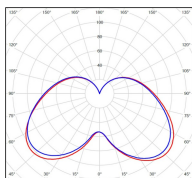

Avenue 3

catalogue 2020 p. 262

réf. 103016009

EAN. 3663660201889

Modèle 4

Données techniques

Tension nominale	200 à 240 - 50/60Hz
Plage de tension d'entrée	100 - 240 V AC
Driver output	-
Alimentation output	-
Classe	1
IP	44
IK	-
Diffuseur	PMMA opale
Paralume	-
Source	Module LED intégré
Température de couleur réelle	4000°K neutral white
Flux total sortant	1727 lm
Consommation totale	35 W
Classe énergétique	A++ / A
Efficacité lumineuse	49
IRC	74
SDCM	-
Espacement conseillé	7 m
(PMR Emoy - 20 lux)	
Hauteur de placement	2,5 m
Largeur du placement	2,5 m
Optique	-
Dimmable	Non
Ta	-
Durée de vie LED	50000 h (L90/B50)
Plage de température ambiante	-10 ~50°C
UGR	-
ULR	-
Groupe de risque photobiologique	IEC/EN 62471
Distorsion harmonique THDI	-
Fixation	Oui
Détection	Non
Avec prise IP55	Non

Données logistiques

Dimensions du modèle	H.740 L.282 P.405
Poids net	4.580 Kg
Poids brut	6.510 Kg
Dimensions colis 1	H.340 L.340 P.880

Certifications et garanties

CE	Oui
UL	Non
EAC	Oui
RoHS	Oui
ENEC	Non
Anti-corrosion	25 ans
Technique	5 ans
Electronique	5 ans