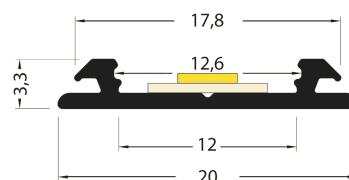

PR2005D

Profilé cintrable

Caractéristiques techniques

LARGEUR	20mm
LARGEUR INTÉRIEURE	12mm
HAUTEUR	12,3mm
MATIÈRE	Aluminium
POIDS	133g/m
ACCESSOIRE INCLUS	Diffusant polycarbonate
CONDITIONNEMENT	1 pièce

Références

NOM COMMERCIAL RÉF. CONSTRUCTEUR	LONGUEUR	COULEUR DU PRODUIT
PR2005D-BLANC ENG0300000000059	2m	Blanc
PR2005D-GRIS ENG0300000000060	2m	Gris
PR2005D-NOIR ENG0300000000061	2m	Noir
PR2005D-BLANC-SP ENG0310000000054	Sur mesure	Blanc
PR2005D-GRIS-SP ENG0310000000055	Sur mesure	Gris
PR2005D-NOIR-SP ENG0310000000056	Sur mesure	Noir