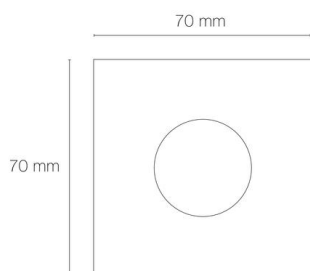

Référence: 56011

ZEPH 1 SLIM - 24 carré inox non percée 4000K 125lm 2W 120°

- Couleur visible du produit : inox
- Forme collerette : carré, réglabilité : fixe
- Matériau : corps en aluminium/collerette et visserie inox 316L
- Puissance : 2W
- Flux lumineux : 125lm
- Efficacité lumineuse : 63lm/W
- Couleur de la lumière/température(s) de couleur : blanc 4000K
- Indice de rendu des couleurs : >80, SDCM5
- Angle de faisceau/optique : symétrique 120°, verre opale
- Classe de protection : III, tension 24VDC
- Indice de protection : IP67
- Indice de protection contre les chocs : IK08
- Précâblage : câblé de 0,5m avec connectiques rapides IP68 Plug & Play mâle et femelle HO5RN-F 2x1mm²
- Résistance environnement : peinture résistante aux brouillards salins 1000h, traitement de la collerette par passivation, corps traité anticorrosion
- Dimmable : Non
- Durée de vie en heures : 30000, durée de vie nominale L70 / B10 à 25 °C
- Températures de fonctionnement : -20°C/+40°C
- Installation uniquement en encastré dans terrasse ventilée.

IK08 IP67 encastrement Ø55mm Note énérgétique : E

INOX 316L