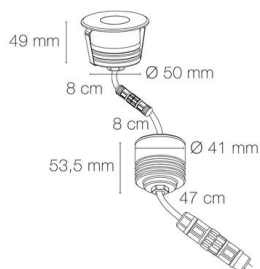

Référence: 56011

ZEPH 1 SLIM - 24 carré inox non percée 4000K 125lm 2W 120°

- Couleur visible du produit : inox
- Forme collerette : carré, réglabilité : fixe
- Matériau : corps en aluminium/collerette et visserie inox 316L
- Puissance : 2W
- Flux lumineux : 125lm
- Efficacité lumineuse : 63lm/W
- Couleur de la lumière/température(s) de couleur : blanc 4000K
- Indice de rendu des couleurs : >80, SDCM5
- Angle de faisceau/optique : symétrique 120°, verre opale
- Classe de protection : III, tension 24VDC
- Indice de protection : IP67
- Indice de protection contre les chocs : IK08
- Précâblage : câblé de 0,5m avec connectiques rapides IP68 Plug & Play mâle et femelle HO5RN-F 2x1mm²
- Résistance environnement : peinture résistante aux brouillards salins 1000h, traitement de la collerette par passivation, corps traité anticorrosion
- Dimmable : Non
- Durée de vie en heures : 30000, durée de vie nominale L70 / B10 à 25 °C
- Températures de fonctionnement : -20°C/+40°C
- Installation uniquement en encastré dans terrasse ventilée.

IK08 IP67 encastrement Ø55mm Note énérgétique : E

INOX 316L