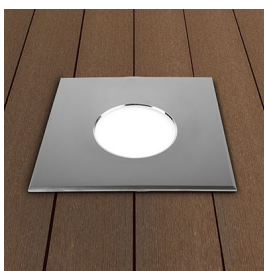

Référence: 56011

ZEPH 1 SLIM - 24 carré inox non percée 4000K 125lm 2W 120°

- Couleur visible du produit : inox
- Forme collerette : carré, réglabilité : fixe
- Matériau : corps en aluminium/collerette et visserie inox 316L
- Puissance : 2W
- Flux lumineux : 125lm
- Efficacité lumineuse : 63lm/W
- Couleur de la lumière/température(s) de couleur : blanc 4000K
- Indice de rendu des couleurs : >80, SDCM5
- Angle de faisceau/optique : symétrique 120°, verre opale
- Classe de protection : III, tension 24VDC
- Indice de protection : IP67
- Indice de protection contre les chocs : IK08
- Précâblage : câblé de 0,5m avec connectiques rapides IP68 Plug & Play mâle et femelle HO5RN-F 2x1mm²
- Résistance environnement : peinture résistante aux brouillards salins 1000h, traitement de la collerette par passivation, corps traité anticorrosion
- Dimmable : Non
- Durée de vie en heures : 30000, durée de vie nominale L70 / B10 à 25 °C
- Températures de fonctionnement : -20°C/+40°C
- Installation uniquement en encastré dans terrasse ventilée.

IK08 IP67 encastrement Ø55mm Note énérgétique : E

INOX 316L