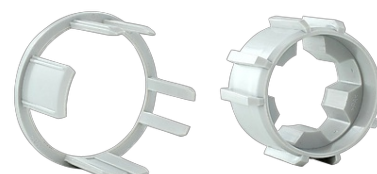

# Adaptateurs moteur à tête étoile (une roue et une couronne) pour tube ZF54 ou Deprat 53 mm

Roue & couronne 53 Dep/ZF54 ● réf. 6356019

## — Bénéfices consommateurs

Adaptez votre moteur Delta Dore dans un tube existant ZF (diamètre 54 mm) ou Deprat (diamètre 53 mm) grâce à ces adaptateurs roue et couronne

## — Fonctions

Accessoires de motorisation pour ajuster un moteur Delta Dore à tête étoile, à un tube/axe d'enroulement ZF de diamètre 64 mm ou Deprat de diamètre 53 mm.

Le kit est composé d'une bague d'adaptation (une roue et une couronne)

## + Installateur

Kit permettant d'ajuster un moteur de volet roulant Delta Dore à tête étoile à un tube ZF de diamètre 54 mm ou Deprat de diamètre 53 mm