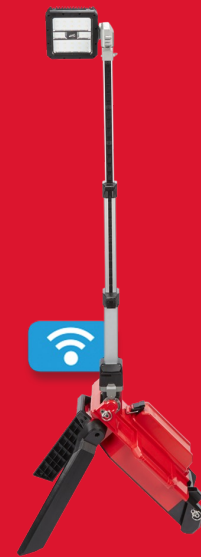

# M18 ONERSAL-O

## M18™ ONE-KEY™ PROJECTEUR TRÉPIED LED

- Gestion de l'intensité via l'application (de 0 à 5 400 Lumens) optimisant l'autonomie de la batterie
- La technologie ONE-KEY™ permet de paramétrer l'intensité de l'éclairage et de le commander à distance
- La localisation et la sécurité de l'outil via la technologie ONE-KEY™ se font grâce à l'enregistrement des données sur le cloud pour une visualisation rapide de l'inventaire via Bluetooth. ONE-KEY™ dispose également d'une fonctionnalité de verrouillage à distance
- Eclairage IP 67 résistant à la poussière et à l'eau (forte pluie, neige et conditions de chantier)
- Meilleure stabilité et durabilité grâce au design des pieds renforcés
- Lentille en polycarbonate résistante et durable avec support en aluminium s'adaptant ainsi parfaitement aux conditions extrêmes des chantiers
- Les solutions TRUEVIEW™ associent la plus évoluée des technologies LED, un design intelligent et les performances des batteries REDLITHIUM™. Équipés de une à plusieurs LED, les éclairages TRUEVIEW™ sont très robustes et spécialement protégés pour les utilisations de chantier
- Jusqu'à 2 batteries positionnées dans un compartiment fermé pour plus de sécurité et plus d'autonomie
- Taille allant de 0.5m à 1.65m pour un éclairage adaptable en fonction des besoins
- Une fois pliée, trépieds de 55cm pour un transport et un rangement faciles

**REDLITHIUM™**

Ampoule	LED
Puissance d'éclairage (lumens)	5400/ 3000/ 1550/ -
Autonomie max. avec 2 batteries M18 B9 (h)	7/ 12.5/ 26/ -
Poids avec batterie (EPTA) (kg)	10.1 (M18 B5)
Inclus dans le kit	Aucune batterie fournie, Aucun chargeur fourni, Aucun sac ni box fourni
Réf	4933459431