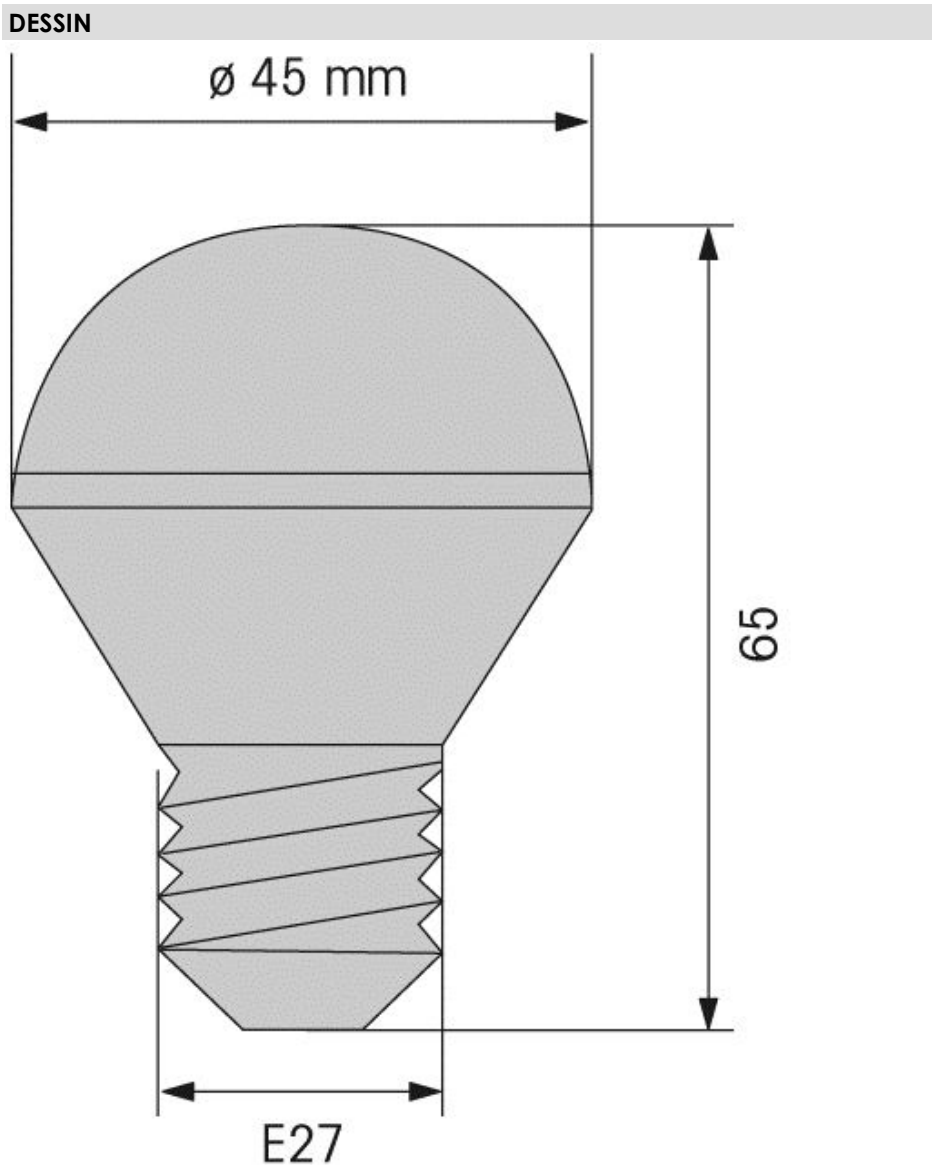

Permanent Light 895 / LED Bulb
Ampoule DEL E27 115VAC GN

Pour plus d'informations sur l'installation et le montage, reportez-vous au guide d'utilisation approprié sur www.werma.com. Cette copie imprimée est pour information seulement et est sujette à modification.