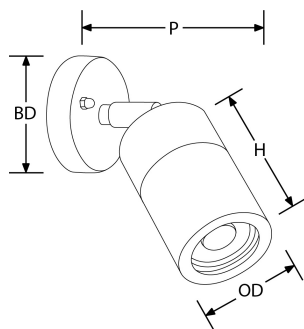

Bluetooth

fonctionne sur
contrôle

Description:

WallE[™] Applique Murale Orientable IP44 240V GU10

Appliques murales orientables et haut / bas. Idéales pour l'éclairage d'accentuation en se concentrant sur les espaces ou les objets que vous souhaitez mettre en lumière. Disponible en finition acier inoxydable 304 ou en aluminium blanc, gris ou noir. Elles sont équipées d'une douille GU10 pour vous permettre d'installer la lampe la plus adaptée à votre configuration. Recommandé pour une utilisation avec les lampes ICE[™].

Code	Puissance Max.	Finition
EN-WL1BLK	35	Noir
EN-WL1G	35	Gris
EN-WL1W	35	Blanc

Schéma

Courbe polaire

Couleur

Caractéristiques & Avantages

- Appliques murale direct/indirect (haut/bas) & orientable IP44
- Convient pour une utilisation intérieure et extérieure
- Corps en acier inoxydable 304 pour finition alu brossé
- Corps en aluminium pour finitions gris, noir et blanc
- Diffuseur en verre trempé
- Pour utilisation avec lampe GU10 - lampe non fournie (35W max)
- Couvercle à visser pour faciliter le changement de lampe
- Garantie 3 ans

Caractéristiques produit:

Type de tension d'entrée:	220~240V AC	Réglage positionnel:	Orientable
Distribution lumineuse:	Direct	OD (mm):	60
H (mm):	95	Indice IP:	IP44
Protection coupe-feu:	Non	Protection acoustique:	No
Composition:	Aluminium	Composition de l'optique:	Verre clair
Culot:	GU10		