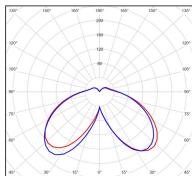

## Données techniques

Tension nominale	230V AC
Plage de tension d'entrée	120 - 277 V AC
Driver output	-
Alimentation output	-
Classe	1
IP	65
IK	-
Diffuseur	PMMA opale
Paralume	-
Source	Module LED intégré
Température de couleur réelle	3000°K warm white
Flux total sortant	2693 lm
Consommation totale	37,4 W
Classe énergétique	A++ / A
Efficacité lumineuse	72
IRC	82
SDCM	-
Espacement conseillé (PMR Emoy - 20 lux)	10 m
Hauteur de placement	3,5 m
Largeur du placement	3,5 m
Optique	-
Dimmable	Non
Ta	-
Durée de vie LED	-
Plage de température ambiante	-10 ~50°C
UGR	-
ULR	-
Groupe de risque photobiologique	IEC/EN 62471
Distorsion harmonique THDI	-
Fixation	Tige de scellement sur demande
Détection	Non
Avec prise IP55	Non

## Données logistiques

Dimensions du modèle	H.1004 L.364 P.364
Poids net	9.750 Kg
Poids brut	0.000 Kg
Dimensions colis 1	H.420 L.420 P.890
Dimensions colis 2	H.350 L.350 P.260