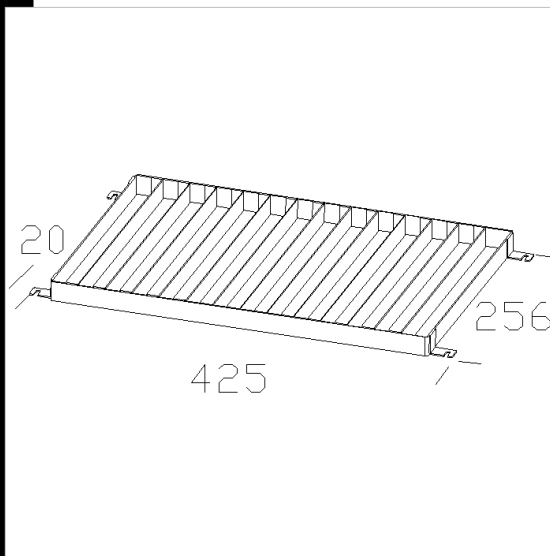

178 grille de défilement

En acier, peint par cataphorèse. Permet de réduire les effets de l'éblouissement et de diriger le faisceau lumineux.

Télécharger

DXF 2D  
- acc\_178\_iridio.dxf

Code	Kg	WTot	Couleur
991373-00	0.15	0 W	NOIR

Produits

- 1722 Iridio symétrique

- 1721 Iridio asimétrico

Le flux lumineux mentionné est le flux lumineux sortant du luminaire, avec une tolérance de  $\pm 10\%$  par rapport à la valeur indiquée. Les W totaux expriment la puissance totale consommée par le système avec une tolérance maximale de 10 %