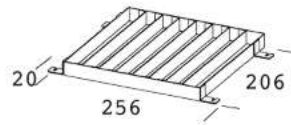

178 grille de défilement

En acier, peint par cataphorèse. Permet de réduire les effets de l'éblouissement et de diriger le faisceau lumineux.

Télécharger

DXF 2D  
- acc\_178\_iridio.dxf

Code	Kg	WTot	Couleur
991373-00	0.15	0 W	NOIR

Produits

- 1722 Iridio symétrique

- 1721 Iridio asimétrico

Le flux lumineux mentionné est le flux lumineux sortant du luminaire, avec une tolérance de  $\pm 10\%$  par rapport à la valeur indiquée. Les W totaux expriment la puissance totale consommée par le système avec une tolérance maximale de 10 %