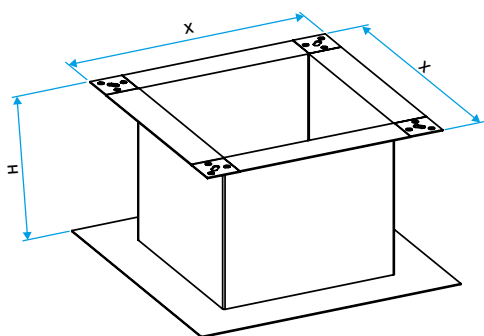

### Description produit

La souche terrasse et la souche toiture permettent respectivement le montage sur un toit horizontal et le montage sur un toit en pente ne disposant pas de souche maçonnée.

### Mise en oeuvre

- fixation de la souche terrasse directement sur le toit.

### Données dimensionnelles

| Références | Poids (kg) | X (mm) |
|------------|------------|--------|
| 11021142   | 31         | 827    |

Encombrement (mm)