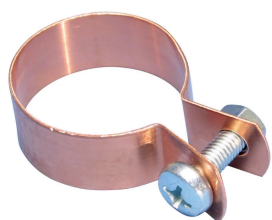

## COLLIER DE SERRAGE-STRC-CU POUR TUBE EN CUIVRE, 12 MM OD

### FEATURES

Inclut des attaches, la vis et l'écrou

### CARACTÉRISTIQUES DU PRODUIT

Article Number: 574170

Material: Cuivre

Outer Diameter: 12-mm

Width: 15-mm

Épaisseur: 0,6-mm

Screw Diameter: M6

Screw Length: 16-mm