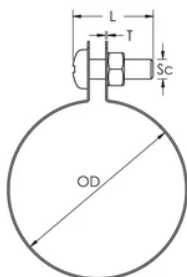

### CARACTÉRISTIQUES DU PRODUIT

Article Number: 574170

Material: Cuivre

Outer Diameter: 12-mm

Width: 15-mm

Épaisseur: 0,6-mm

Screw Diameter: M6

Screw Length: 16-mm

### DIAGRAMS