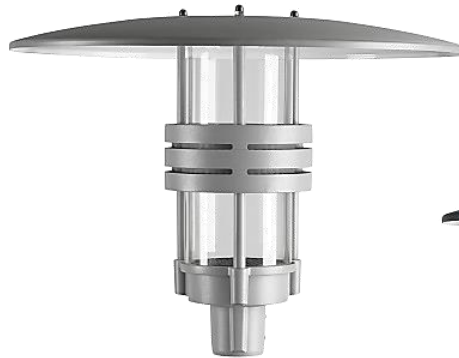

[Installation de têtes VISBY 577GR  
dans une zone commerciale  
en remplacement des anciennes boules.  
Découvrez ce projet en cliquant ici !](#)

Tête de mât vendue seule  
Fonte d'aluminium  
Conçue pour un montage en tête de mât Ø60mm  
de hauteur de 3,50m à 4,50m  
Verrerie transparente en polycarbonate  
Diamètre intérieur de la verrerie: 140mm  
IP65  
Classe I

### Art. 576

44.5W LED  
CEE: E  
Gris Aluminium **576AL**  
Graphite **576GR**

Vers le haut :  
Module LED: 27W, 2950lm  
3000K, jusqu'à 50000h

Vers le bas:  
Module LED: 17.5W, 1950lm  
3000K, jusqu'à 50000h

Les deux modules LED  
sont pilotables séparément  
selon les besoins !

### Art. 577

27W LED  
CEE: E  
Gris Aluminium **577AL**  
Graphite **577GR**

Vers le haut:  
Module LED: 27W, 2950lm  
Flux du luminaire : 1388lm  
3000K, jusqu'à 50000h