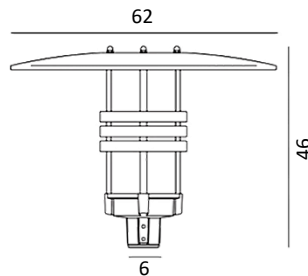

[Installation de têtes VISBY 577GR  
dans une zone commerciale  
en remplacement des anciennes boules.  
Découvrez ce projet en cliquant ici !](#)

Tête de mât vendue seule  
Fonte d'aluminium  
Conçue pour un montage en tête de mât Ø60mm  
de hauteur de 3,50m à 4,50m  
Verrerie transparente en polycarbonate  
Diamètre intérieur de la verrerie: 140mm  
IP65  
Classe I

### Art. 576

44.5W LED  
CEE: E  
Gris Aluminium **576AL**  
Graphite **576GR**

Vers le haut :  
Module LED: 27W, 2950lm  
3000K, jusqu'à 50000h

Vers le bas:  
Module LED: 17.5W, 1950lm  
3000K, jusqu'à 50000h