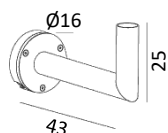

Art. 154

Bras pour
fixation au mur
Gris Aluminium **154AL**
Graphite **154GR**