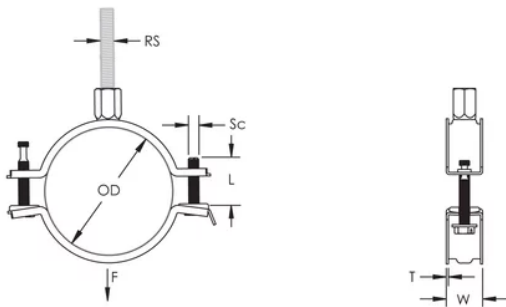

L'écrou de montage peut être fixé sur la tige filetée M8 ou M10, ce qui simplifie la manutention du matériel

La longueur des vis a été optimisée pour accommoder une plus large gamme de tuyaux, réduisant l'inventaire-

CARACTÉRISTIQUES DU PRODUIT

Article Number: 586816

Material: Acier

Finish: Électrozingué

Outer Diameter: 133 – 143 mm

Rod Size: M8;M10

NB/DN: 125

Pipe Size: 5-po

Width: 23-mm

Épaisseur: 2-mm

Screw Diameter: M6

Screw Length: 40-mm

Static Load: 3000 N

DIAGRAMS

AVERTISSEMENT

Les produits nVent doivent être installés et utilisés conformément aux consignes figurant dans les fiches d'instructions et les documents de formation des produits nVent. Les fiches d'instructions sont disponibles à l'adresse suivante: www.nvent.com et auprès de votre représentant du service client nVent. Une mauvaise installation, une utilisation incorrecte, une application erronée ou toute autre forme de non-respect scrupuleux des instructions et avertissements de nVent peuvent entraîner un dysfonctionnement du produit, des dommages matériels, des lésions corporelles graves et le décès et/ou annuler votre garantie.