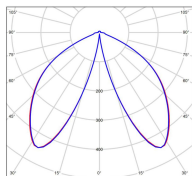

Avenue 2

catalogue 2020 p. 252

réf. 102103008

EAN. 3663660290173

Modèle ①

Données techniques

Tension nominale	230V AC
Plage de tension d'entrée	100 - 240 V AC
Driver output	700mA
Alimentation output	-
Classe	1
IP	44
IK	-
Diffuseur	PMMA opale
Paralume	-
Source	Module LED intégré
Température de couleur réelle	2700°K warm white
Flux total sortant	677 lm
Consommation totale	13 W
Classe énergétique	D (Source LED)
Efficacité lumineuse	52
IRC	83
SDCM	-

Espacement
conseillé 6 m
(PMR Emoy - 20 lux)
Hauteur de placement 2 m
Largeur du placement 2 m

Optique	-
Dimmable	Non
Ta	-
Durée de vie LED	50000 h (L90/B50)
Plage de température ambiante	-10 ~50°C
UGR	-
ULR	-
Groupe de risque photobiologique	Non
Distorsion harmonique THDI	-
Fixation	Oui
Détection	Non
Avec prise IP55	Non