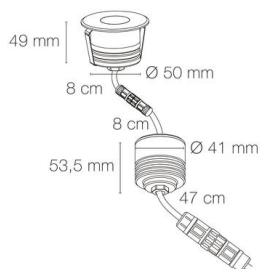

Référence: 56142NBR

ZEPH 1 SLIM - 230 rond bronze non percée 3000K 165lm 2W 0/50°

- Couleur visible du produit : bronze
- Forme collerette : rond, réglabilité : fixe
- Matériau : corps en aluminium/collerette et visserie inox 316L
- Puissance : 2W
- Flux lumineux : 165lm
- Efficacité lumineuse : 83lm/W
- Couleur de la lumière/température(s) de couleur : blanc 3000K
- Indice de rendu des couleurs : >80, SDCM5
- Angle de faisceau/optique : asymétrique 0/50°, verre transparent
- Classe de protection : I, tension 230VAC
- Indice de protection : IP67
- Indice de protection contre les chocs : IK08
- Précâblage : câblé de 0,5m avec connectiques rapides IP68 Plug & Play mâle et femelle HO5RN-F 3x1mm²
- Résistance environnement : peinture résistante aux brouillards salins 1000h, traitement de la collerette par passivation, corps traité anticorrosion
- Dimmable : Non
- Durée de vie en heures : 30000, durée de vie nominale L70 / B10 à 25 °C
- Températures de fonctionnement : -20°C/+40°C
- Installation uniquement en encastré dans terrasse ventilée.

IK08

IP67

encastré
Ø55mm

Note éné
rgétique :
D

INOX 316L