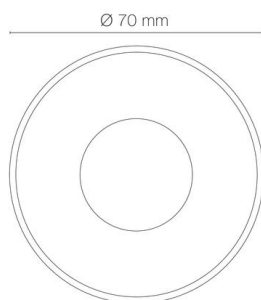

Référence: 56142NBR

ZEPH 1 SLIM - 230 rond bronze non percée 3000K 165lm 2W 0/50°

- Couleur visible du produit : bronze
- Forme collerette : rond, réglabilité : fixe
- Matériau : corps en aluminium/collerette et visserie inox 316L
- Puissance : 2W
- Flux lumineux : 165lm
- Efficacité lumineuse : 83lm/W
- Couleur de la lumière/température(s) de couleur : blanc 3000K
- Indice de rendu des couleurs : >80, SDCM5
- Angle de faisceau/optique : asymétrique 0/50°, verre transparent
- Classe de protection : I, tension 230VAC
- Indice de protection : IP67
- Indice de protection contre les chocs : IK08
- Précâblage : câblé de 0,5m avec connectiques rapides IP68 Plug & Play mâle et femelle HO5RN-F 3x1mm²
- Résistance environnement : peinture résistante aux brouillards salins 1000h, traitement de la collerette par passivation, corps traité anticorrosion
- Dimmable : Non
- Durée de vie en heures : 30000, durée de vie nominale L70 / B10 à 25 °C
- Températures de fonctionnement : -20°C/+40°C
- Installation uniquement en encastré dans terrasse ventilée.

IK08

IP67

encastré
Ø55mm

Note éné
rgétique :
D

INOX 316L