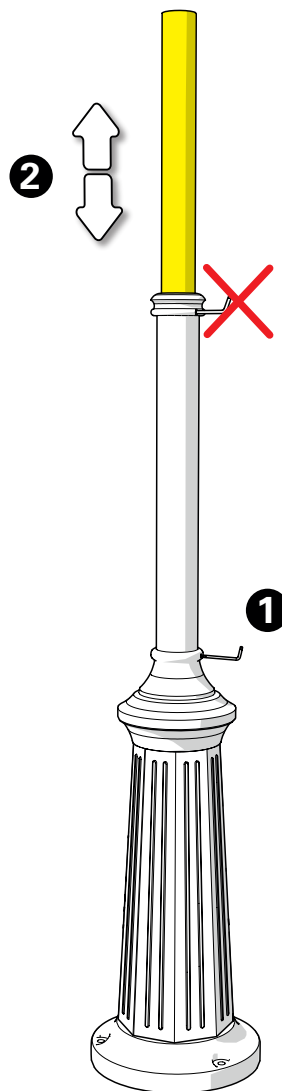

Class 1
E27

x3

x3

x3

x3

x1

750 - FRND1164011

1 Traçage et perçage des trous de fixation Trace and drill the mounting holes

2 Montage du groupement sur le mât Mount the head assembly on the mast

3 Raccordement électrique Connect electrical wires

4 Fixation du luminaire
Fix the luminaire

5 Réglage hauteur du mât
Set up the mast height

6 Montage de la lampe & du chapiteau
Install the light-bulb & assemble the dome