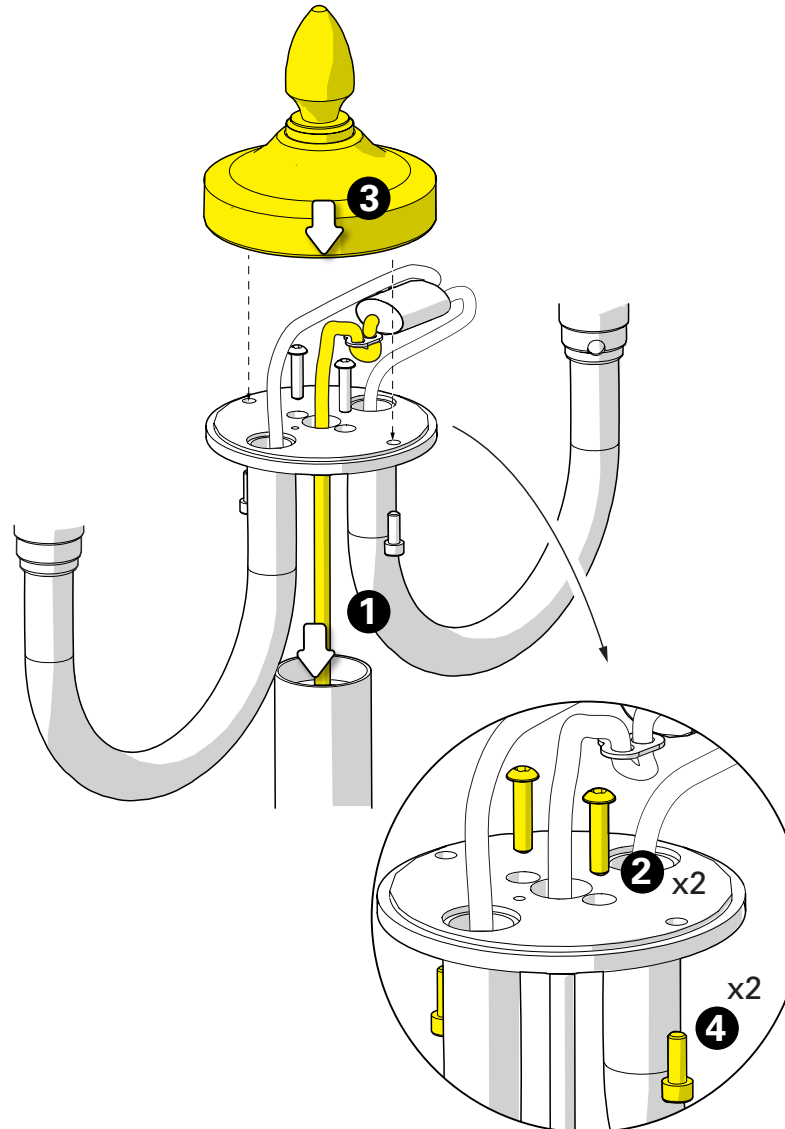

Class 1
E27

x3

x3

x3

x3

x1

750 - FRND1164011

1 Traçage et perçage des trous de fixation Trace and drill the mounting holes

2 Montage du groupement sur le mât Mount the head assembly on the mast

3 Raccordement électrique Connect electrical wires

4 Fixation du luminaire
Fix the luminaire

5 Réglage hauteur du mât
Set up the mast height

6 Montage de la lampe & du chapiteau
Install the light-bulb & assemble the dome