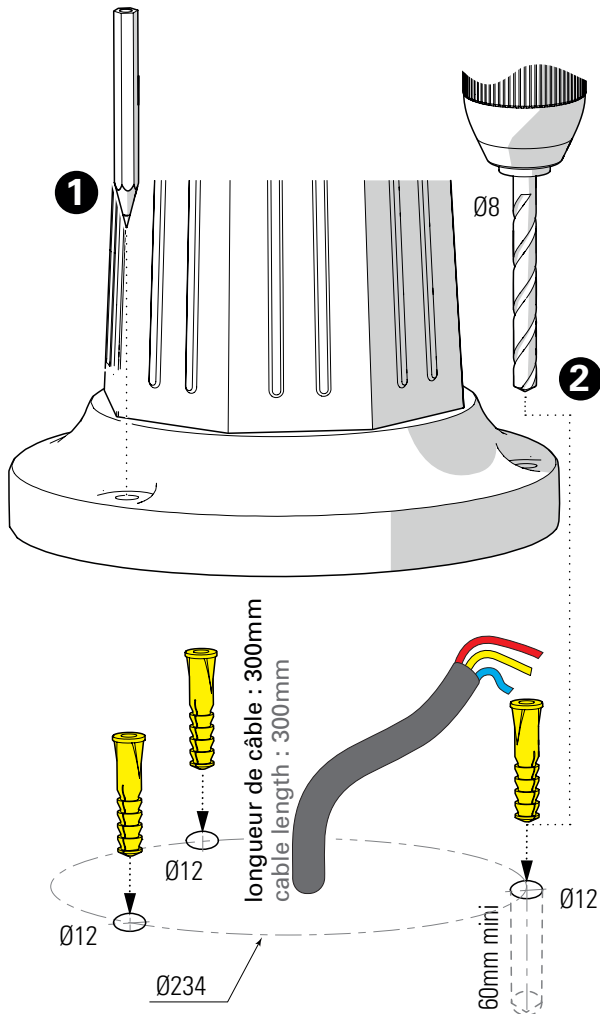

Class 1
E27

x3

x3

x3

x3

x1

750 - FRND1164011

1 Traçage et perçage des trous de fixation Trace and drill the mounting holes

2 Montage du groupement sur le mât Mount the head assembly on the mast

3 Raccordement électrique Connect electrical wires

4 Fixation du luminaire
Fix the luminaire

5 Réglage hauteur du mât
Set up the mast height

6 Montage de la lampe & du chapiteau
Install the light-bulb & assemble the dome