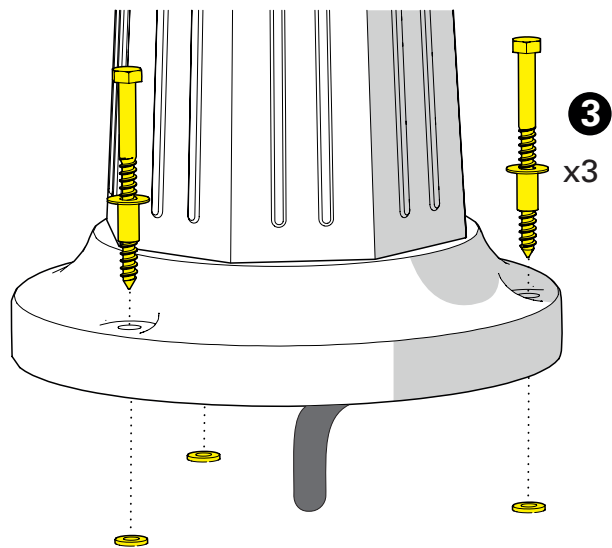

Class 1
E27

x3

x3

x3

x3

x1

750 - FRND1164011

1 Traçage et perçage des trous de fixation Trace and drill the mounting holes

2 Montage du groupement sur le mât Mount the head assembly on the mast

3 Raccordement électrique Connect electrical wires

4 Fixation du luminaire
Fix the luminaire

5 Réglage hauteur du mât
Set up the mast height