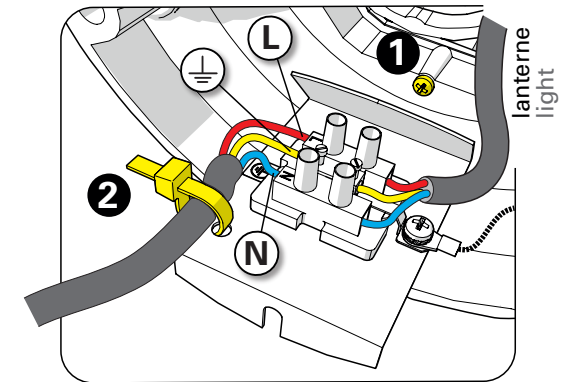

Class 1
E27

x3

x3

x3

x3

x1

750 - FRND1164011

1 Traçage et perçage des trous de fixation Trace and drill the mounting holes

2 Montage du groupement sur le mât Mount the head assembly on the mast

3 Raccordement électrique Connect electrical wires

4 Fixation du luminaire
Fix the luminaire

5 Réglage hauteur du mât
Set up the mast height

6 Montage de la lampe & du chapiteau
Install the light-bulb & assemble the dome