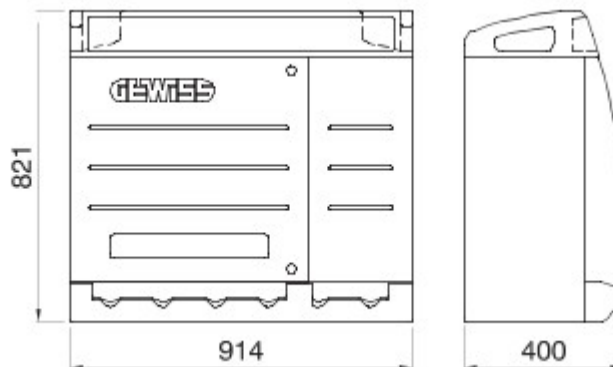

Les tableaux de distribution des sites de construction de type Q-BOX sont conçus pour résister à l'usure, aux impacts et aux contraintes liées à l'atmosphère. Ils sont livrés en versions pré-câblées, équipés de prises avec dispositifs de verrouillage (avec ou sans porte-fusible) jusqu'à 63 A ou avec prises de type CEI 309.. Les versions câblées sont aussi équipées d'accessoires de type bouton-poussoir d'urgence, portes verrouillables, crochets de fixation de câble en acier inoxydable résistants à l'arrachement ou poignées de transport intégrées sur la partie supérieure du tableau. Pour garantir un positionnement optimal sur le site de construction, les tableaux 68 Q-BOX ACS peuvent être montés en saillie, au sol ou fixés sur poteau.

Type	Q-BOX 6 ACS	Type de coffret	Câblé
Couleur	Bleu ciel	Dim. externes LxHxP (mm)	914x821x400
Poids (kg)	31	Conformité aux normes	EN 61439-4 (EC)
Caractéristiques	Résistance UV (EN 62208)	Indice de protection	IP55
Résistance aux chocs	IK10	Test du fil incandescent	650 °C
Thermopression avec bille	70 °C	Classe isolement	II
Alimentation	Bornier	Nombre de pôles	3P+N+T
Puissance distribuée (kW)	33	Disjoncteur générale	Disjoncteur 63 A 4P 6 kA
Disjoncteur magnétothermique différentiel général	RCCB 63 A, 4 P, 0,03 A - Type CA	Protection des circuits	Disjoncteur MT
N. prises	6	Prise 2P+T 16 A - IB	2
Prise 3P+T 16 A - IB	2	Prise 3P+T 32 A - IB	1
Prise 3P+N+T 32 A - IB	1	Coup de poing d'arrêt d'urgence	Oui
Electrocod	139		

DIMENSIONS

SYMBOLE TECHNIQUE

EN 61439-4 (EC)

Résistance UV (EN 62208)

IP

IP55

IK

IK10