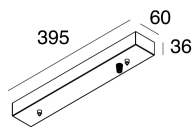

HALOS MINI

107340.22

novalux
ITALIAN LIGHTING DESIGN SINCE 1948

HALOS MINI VERT: ROSONE DA/PU 482 BIA

107329.01

HALOS MINI VERT: ROSONE DA/PU 482 ORO

107329.22