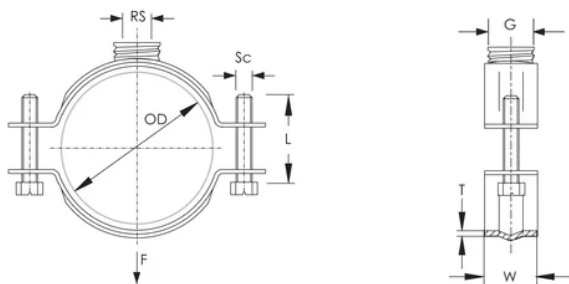

### FEATURES

Comprend une combinaison de connexions-mâle/femelle

Pour charge lourde

### CARACTÉRISTIQUES DU PRODUIT

Article Number: 577470

Nut Included: Oui

Material: Acier inoxydable 316 (EN 1,4401)

Outer Diameter: 26 – 31 mm

Pipe Size: 3/4-po

NB/DN: 20

Rod Size: M10

Thread: 1/2-po

Width: 27-mm

Épaisseur: 2-mm

Screw Diameter: M6

Screw Length: 20-mm

Static Load: 2500 N

## DIAGRAMS