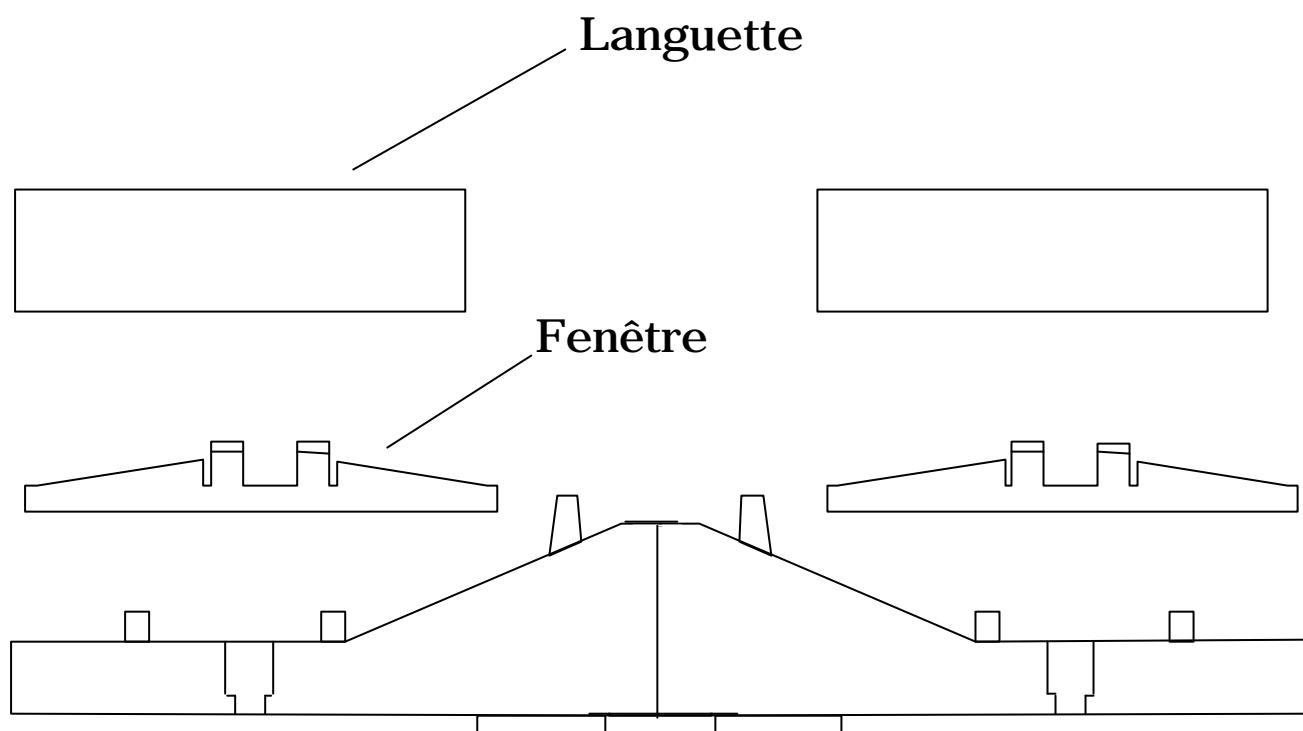

DESCRIPTION PRODUIT :

Réf : **648370**

Description : Porte étiquette double pour platine type A et B

Vue de face :

INFO :

Réf : 648430 Languette + fenêtre

TONNA