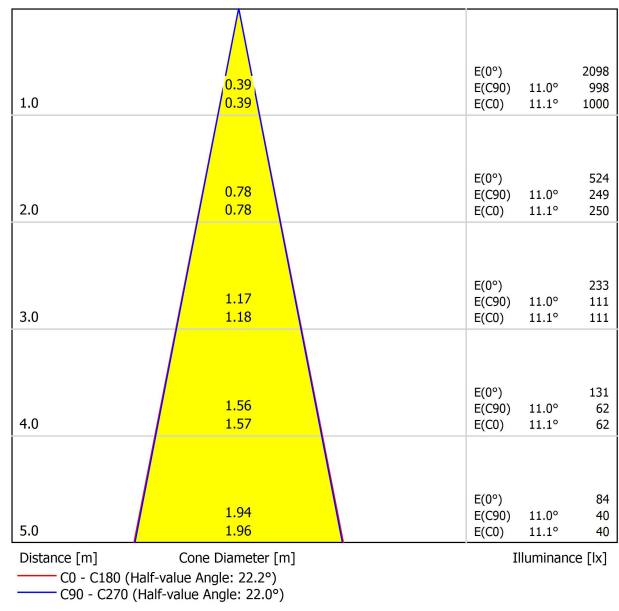

DIAGRAMME CONIQUE