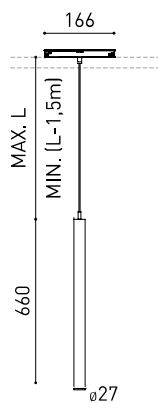

## DIMENSIONS

## ACCESSOIRES

CORD ACCESSORY

TRACK 48V OPTIONS

Nom	STICK 66 48V 5M 22° 2700K MG
Référence	A4092110MG
Couleur	Or métallique
RAL	Bain électrolytique
Catégorie	TRACKLIGHTS

## LUMINAIRE | DONNÉS PHOTOMÉTRIQUES

Driver	Inclus
Valeurs de puissance du système	6,22 W
Tension	48Vdc
Variation d'intensité	Non Dim
Classe d'isolation électrique	II

## LUMINAIRE | DONNÉS ÉLECTRIQUES

Étanchéité	IP20
Contrôle sans fil	Veuillez consulter
Longueur du tendeur	Max. 5 m
Type de rail	Track 48V
Poids	505 g
Poids avec emballage	725 g
Dimensions de l'emballage	740 x 135 x 78 mm
Unités par emballage	1
Matériaux	Aluminium / Acrylonitrile Butadiène Styrenène / Polycarbonate