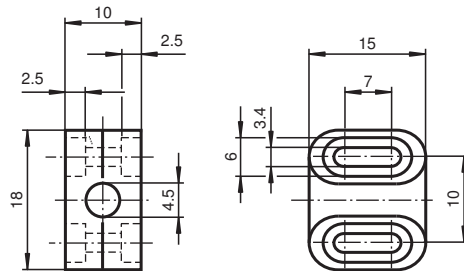

bride de fixation

BF 4,5

- Support pour tous types de fibre optique à diamètre du boîtier 4,5 mm
- Montage simple et calage précis
- Grande plage de réglage(max. 3,5 mm)

bride de fixation, 4,5 mm

Dimensions

Données techniques

Caractéristiques générales

Diamètre intérieur 4,5 mm

Conditions environnementales

Température ambiante -25 ... 85 °C (-13 ... 185 °F)

Caractéristiques mécaniques

Matériau PBT

Couple de serrage des vis de fixation max. 0,5 Nm

Dimensions 15 mm x 18 mm x 10 mm