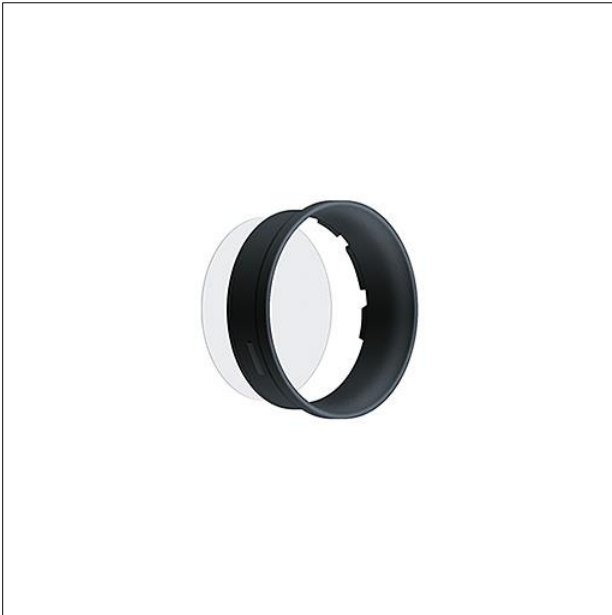

Anneau de défilement avec film

Anneau de défilement et feuille avec distribution photométrique spot; Dimensions : Ø43 x 13 mm; poids : 0 kg

ZS_SU2_F_Frontring_schwarz_D45.jpg

ZS_SU2_M_Raster_D45.wmf