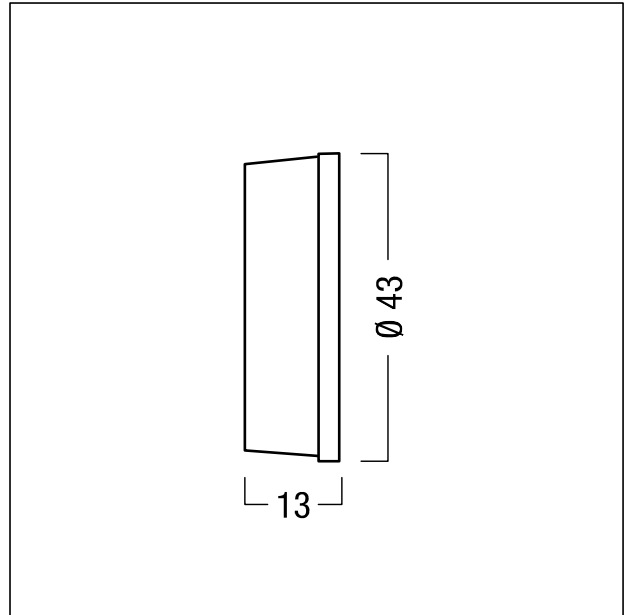

Anneau de défilement avec film

Anneau de défilement et feuille avec distribution photométrique spot; Dimensions : Ø43 x 13 mm; poids : 0 kg

ZS_SU2_F_Frontring_schwarz_D45.jpg

ZS_SU2_M_Raster_D45.wmf