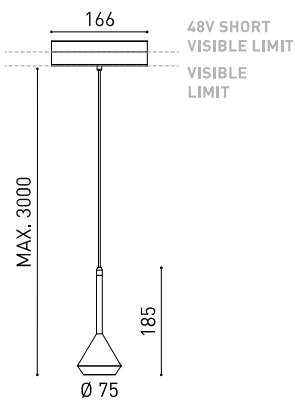

DIMENSIONS

ACCESSOIRES

TROPHÉES

PRODUIT

Nom	SPIN 48V 3M 24° 3000K NT
Référence	A3501101NT
Couleur	Noir Texturé
RAL	9005
Catégorie	TRACKLIGHTS

SOURCE DE LUMIÈRE

Type	LED
Flux lumineux brut	630 lm
Température de couleur	3000 K
Stabilité chromatique	MacAdam Step 2
Indice de reproduction chromatique	CRI > 90
Puissance	6,5 W
Courant	700 mA
Efficacité	97 lm/W
Durée de vie de la LED	L80B10 > 60.000h

LUMINAIRE | DONNÉS PHOTOMÉTRIQUES

Efficacité lumineuse	86%
Angle du faisceau lumineux	24°

LUMINAIRE | DONNÉS ÉLECTRIQUES

Driver	Inclus
Valeurs de puissance du système	6,84 W
Tension	48Vdc
Variation d'intensité	Non Dim - Autres DIM, veuillez consulter
Classe d'isolation électrique	II

D'AUTRES DONNÉES

Étanchéité	IP20
Contrôle sans fil	Veuillez consulter
Longueur du tendeur	Max. 3 m
Tendeur à réglage rapide	Non
Type de rail	Track 48V
Poids	530 g
Poids avec emballage	666 g
Dimensions de l'emballage	253 x 152 x 102 mm
Unités par emballage	1
Matériaux	Aluminium / Polyméthacrylate De Méthyle

Dimensions minimales, lignes essentielles et géométrie de révolution dans une pièce de suspension pour éclairage d'accentuation. Son câble ultra-mince confère à Spin une sensation de flottaison aérienne. Spin 48V est destiné à être installé sur des rails basse tension.