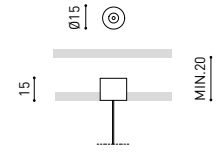

WIRE TRIMLESS ACCESSORIES

FEED
MAINS TRIMLESS*  NO DIM
A023-00-01- | W | N |
MAINS THICK TRIMLESS*  DIM
A023-00-02- | W | N |

FASTENING
STEEL CABLE TRIMLESS*
A023-00-05- | W | N |

COLOUR | **N** ■ RAL 9005 | **W** □ RAL 9016 | **NT** ■ RAL 9005 | **WT** □ RAL 9016 |