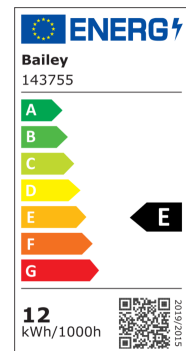

LED Projecteur RGBWW 50W Remote Control

Numéro d'article 143755

BAI Projecteur LED RGBWW 50W + Télécommande Blanc 3000K 1080lm Rouge 450lm Vert 950lm Bleu 170lm IP65 IK07 120° 100-260V Câble 0.5 mètre BaiColour Floodlight

Projecteur LED RGBWW puissant pour un éclairage décoratif. Avec la télécommande, réglable sur de nombreuses couleurs et une lumière blanche chaud réelle. En plus blanc 3000K, rouge 620-630nm, vert 520-530nm et bleu 450-460nm, il y a 9 autres couleurs préprogrammées à sélectionner. Avec fonction mémoire. De plus, il existe 4 programmes de changement de couleur automatique à vitesse variable et vous pouvez régler la luminosité. La portée de la télécommande RF est 8-10m. Il est également possible de contrôler plusieurs projecteurs avec une seule télécommande (universelle). Il n'est pas possible de relier les luminaires entre eux afin que les projecteurs fonctionnent à 100% de manière synchrone. Température ambiante : -20°C à +45°C.