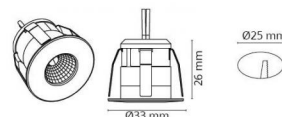

Codes-articles: **907002**
 EAN: 7021989070023
 SG code: 5046907002

Source lumineuse

Type de source lumineuse: LED (non interchangeable)
 Wattage: 1W
 System wattage: 1.0W
 Luminous flux: 90lm
 Efficacité: 90 lm/W
 Température des couleurs: 3000K
 Rendu des couleurs (CRI): Ra>90
 Facteur MacAdams: SDCM: 3
 Durée de vie: L70/B50>50,000
 Light distribution: Directe
 Optique: Réflecteur spot
 Faisceau: 15°

Embase: Aluminium
 Couleur: Blanc mat (RAL 9003)
 Optique: Polycarbonate (PC)

Montage/Connexion

Montage: Encastré (downlights), Indoor

Dimensions (mm)

Hauteur (H): 27
 Diameter (D): 33
 Cut-out: 25
 Ceiling void depth: 26
 Distance d'une surface inflammable: 0mm
 Poids (brutto/netto): 0.036

Emballage

Dimensions de l'emballage: 55 x 55 x 55

7 0 2 1 9 8 9 0 7 0 0 2 3