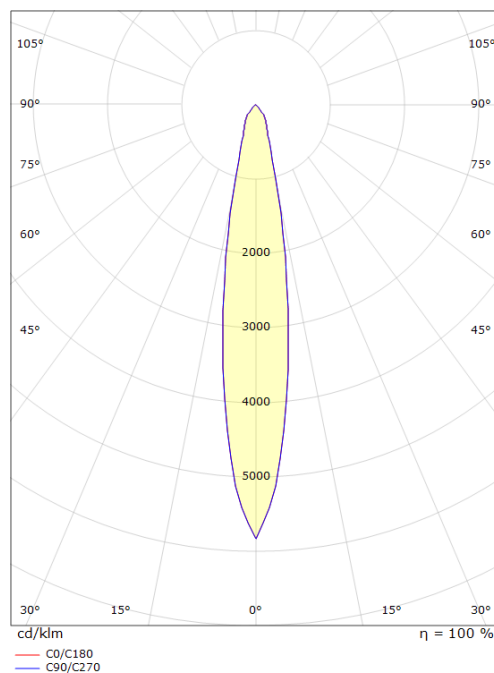

Codes-articles: **907002**
EAN: 7021989070023
SG code: 5046907002

Source lumineuse

Type de source lumineuse: LED (non interchangeable)
Wattage: 1W
System wattage: 1.0W
Luminous flux: 90lm
Efficacité: 90 lm/W
Température des couleurs: 3000K
Rendu des couleurs (CRI): Ra>90
Facteur MacAdams: SDCM: 3
Durée de vie: L70/B50>50,000
Light distribution: Directe
Optique: Réflecteur spot
Faisceau: 15°

Contrôle/Dimming

Type: Conducteur 350mA commandé séparément

Protection

Classe Isolation: Classe III
IP: IP44
Ta nominal: Ta=25°C

Énergie et approbations

Classe énergétique: A
Approbation: CE

Matériaux et finition

Embase: Aluminium
Couleur: Blanc mat (RAL 9003)
Optique: Polycarbonate (PC)

Montage/Connexion

Montage: Encastré (downlights), Indoor

Dimensions (mm)

Hauteur (H): 27
Diameter (D): 33
Cut-out: 25
Ceiling void depth: 26
Distance d'une surface inflammable: 0mm
Poids (brutto/netto): 0.036

Emballage

Dimensions de l'emballage: 55 x 55 x 55

7 0 2 1 9 8 9 0 7 0 0 2 3