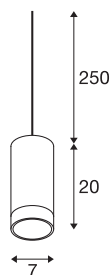

## ASTINA

suspension intérieure, blanc, GU10/QPAR51, 10W max, câble nu sans patère

La suspension 230V ASTINA a été fabriquée en aluminium et convient aussi bien à l'utilisation de sources halogènes GU10 que de sources Retrofit LED. Le boîtier du luminaire dispose d'un cache en verre, qui offre un éclairage indirect ASTINA PD est prête pour le raccordement direct à la tension secteur 230V.

## INFORMATIONS TECHNIQUES

Réf.	1002937
Nombre de douilles	1
Code IP	IP 20
Détails de montage	Plafond avec accessoires
Tension nominale primaire	220-240V ~50/60Hz
Classe de protection	I
Puissance en watts	10 W
Coloris	blanc
Sortie lumineuse	direct
Hauteur	20 cm
Diamètre	7 cm
Longueur du câble de suspension	250 cm
Poids net	0.652 kg
Poids brut	0.825 kg
Page du BIG WHITE	160