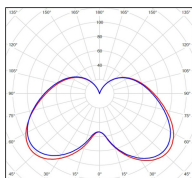

Avenue 3

catalogue 2020 p. 262

réf. 103023067

EAN. 3663660193146

Modèle 6

Données techniques

Tension nominale	200 à 240 - 50/60Hz
Plage de tension d'entrée	100 - 240 V AC
Driver output	-
Alimentation output	-
Classe	1
IP	44
IK	-
Diffuseur	Verre clair
Paralume	-
Source	Module LED intégré
Température de couleur réelle	3000°K warm white
Flux total sortant	1444 lm
Consommation totale	35 W
Classe énergétique	A++ / A
Efficacité lumineuse	41
IRC	82
SDCM	-
Espacement conseillé	7 m
(PMR Emoy - 20 lux)	
Hauteur de placement	2,5 m
Largeur du placement	2,5 m
Optique	-
Dimmable	Non
Ta	-
Durée de vie LED	50000 h (L90/B50)
Plage de température ambiante	-10 ~50°C
UGR	-
ULR	-
Groupe de risque photobiologique	IEC/EN 62471
Distorsion harmonique THDI	-
Fixation	Oui
Détection	Non
Avec prise IP55	Non

Données logistiques

Dimensions du modèle	H.981 L.282 P.282
Poids net	8.340 Kg
Poids brut	10.680 Kg
Dimensions colis 1	H.340 L.340 P.1170

Certifications et garanties

CE	Oui
UL	Non
EAC	Oui
RoHS	Oui
ENEC	Non
Anti-corrosion	25 ans
Technique	5 ans
Electronique	5 ans