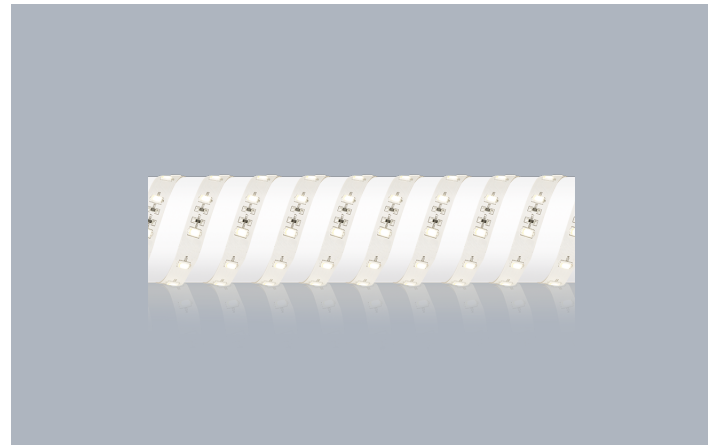

**Product Description:**

Ruban LED flexible monochrome IRC 90 LED délivrant jusqu' 850 lm par mètre avec support auto-adhésif (doit être appliquée sur des surfaces propres). Parfait pour les applications commerciales où un meilleur rendu des couleurs est nécessaire pour distinguer et améliorer certaines couleurs. Avec un faisceau de 120°, les points lumineux individuels sont moins visibles et créent une lueur continue. Ce ruban a des points de coupe tous les 75mm pour une flexibilité maximale en ce qui concerne la longueur. Longueur maximale de 10m ; au delà, raccorder en parallèle. Très faible consommation d'énergie de 9,4 W par mètre. Le ruban peut être coupé longueur et les fils de 2m peuvent être soudés sur commande spéciale. Un driver de LED tension constante 24V DC est requis (voir tableau des options du driver). Longueur de bobine 30m.

**Product Image:**

**Line Drawing**

**Product Specs:**

<b>Technology</b>	LED	<b>Input Voltage</b>	24-V DC
<b>Positional Adjustment</b>	Fixe	<b>Number of LEDs</b>	60
<b>Lifetime L70 (hrs)</b>	30.000	<b>Dimmable</b>	Oui
<b>IP Rating</b>	IP20	<b>Fire Protection</b>	No
<b>Height (mm)</b>	2	<b>Width (mm)</b>	10

**SKU Table and Ordering:**

SKU Code	Wattage	Beam Angle	Lumens	Lumens/Watt	CRI	Colour	Finish Colour
EN-ST903/30	14.4	120	1200	84	90	3000	Blanc
EN-ST903/40	14.4	120	1300	91	90	4000	Blanc

**Compliance & Approvals:**