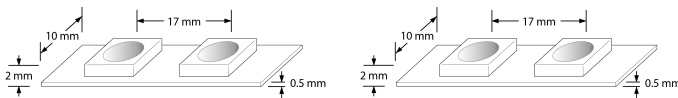

**Product Description:**

Ruban LED flexible monochrome IRC 90 LED délivrant jusqu' 850 lm par mètre avec support auto-adhésif (doit être appliquée sur des surfaces propres). Parfait pour les applications commerciales où un meilleur rendu des couleurs est nécessaire pour distinguer et améliorer certaines couleurs. Avec un faisceau de 120°, les points lumineux individuels sont moins visibles et créent une lueur continue. Ce ruban a des points de coupe tous les 75mm pour une flexibilité maximale en ce qui concerne la longueur. Longueur maximale de 10m ; au delà, raccorder en parallèle. Très faible consommation d'énergie de 9,4 W par mètre. Le ruban peut être coupé longueur et les fils de 2m peuvent être soudés sur commande spéciale. Un driver de LED tension constante 24V DC est requis (voir tableau des options du driver). Longueur de bobine 30m.

**Product Image:**

**Line Drawing**

**Product Specs:**

<b>Technology</b>	LED	<b>Input Voltage</b>	24-V DC
<b>Positional Adjustment</b>	Fixe	<b>Number of LEDs</b>	60
<b>Lifetime L70 (hrs)</b>	30.000	<b>Dimmable</b>	Oui
<b>IP Rating</b>	IP20	<b>Fire Protection</b>	No
<b>Height (mm)</b>	2	<b>Width (mm)</b>	10

**SKU Table and Ordering:**

SKU Code	Wattage	Beam Angle	Lumens	Lumens/Watt	CRI	Colour	Finish Colour
EN-ST903/30	14.4	120	1200	84	90	3000	Blanc
EN-ST903/40	14.4	120	1300	91	90	4000	Blanc

**Compliance & Approvals:**