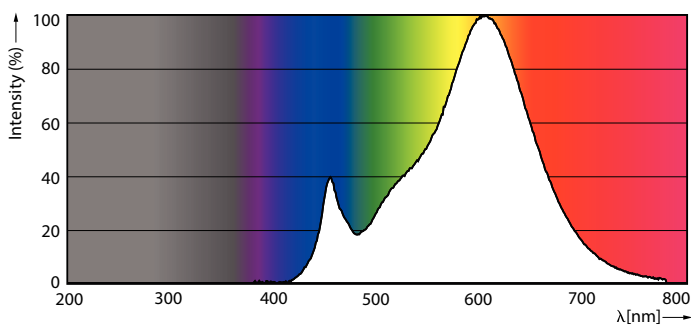

LEDcandle CorePro 7W B38 E14 827 FR-POC

Page 10

LEDcandle CorePro 7W B38 E14 827-GUL