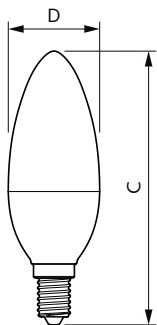

### Données du produit

Caractéristiques générales	
Culot	E14 [ E14]
Conforme à la directive RoHS UE	Oui
Durée de vie nominale (nom.)	15000 h
Cycle d'allumage	30000X

Photométries et Colorimétries	
Code couleur	827 [ CCT de 2 700 K]
Angle d'émission du faisceau (nom.)	240 °
Flux lumineux (nom.)	806 lm
Couleur	Blanc chaud (WW)
Température de couleur proximale (nom.)	2700 K
Efficacité lumineuse (valeur nominale)	100,00 lm/W
Variation des coordonnées trichromatiques en fonction du temps de fonctionnement	<6
Indice de rendu des couleurs (nom.)	80
LLMF à la fin de la durée de vie nominale (nom.)	70 %

Températures	
Température maximale du boîtier (nom.)	83 °C

Gestion et gradation	
avec gradation	Non

Matériaux et finitions	
Finition de l'ampoule	Dépoli
Forme de l'ampoule	B35 [ B 35mm]

Normes et recommandations	
Classe énergétique	F
Consommation d'énergie kWh/1 000 h	8 kWh

## Schéma dimensionnel

Candle B38 7-60W 806lm 2700K E14 ND FR

Product	D	C
MZD LED 60W B35 E14 827 ND 1CT/10	38 mm	114 mm