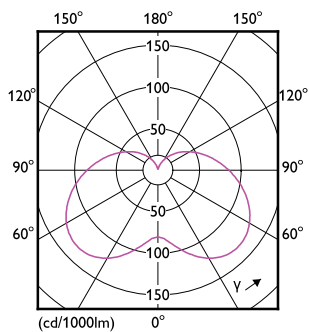

Données photométriques

LEDcandle CorePro B38 7W E14 827 FR-LDD