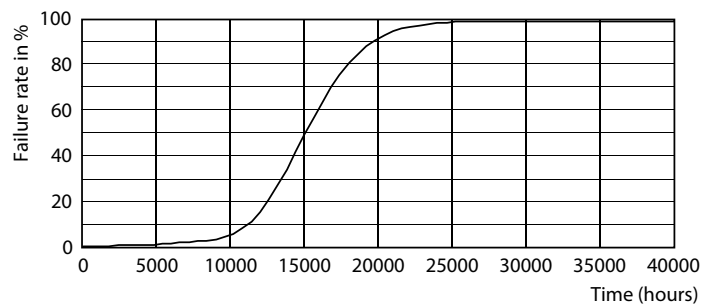

Ampoules et bougies LED MAZDA

Durée de vie

15K LED