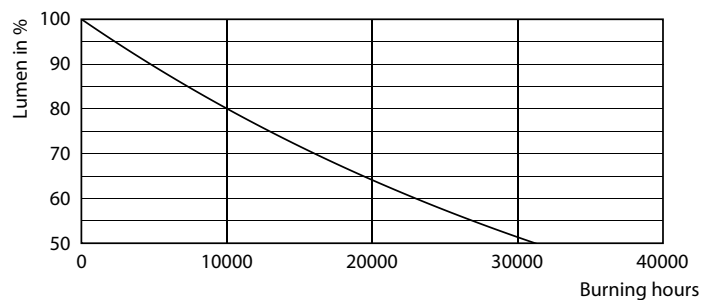

Ampoules et bougies LED MAZDA

Durée de vie

15K LED

15K LMP