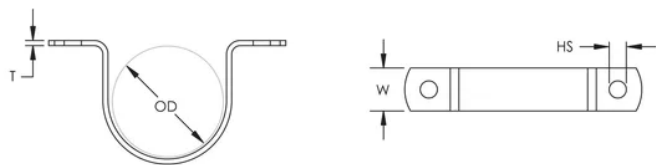

BANDE DE TUYAU À DEUX-TROUS-2HPS, 1 1/4" TUYAU, 32 DN, 42,4 MM OD

CATALOG NUMBER

008042EG

FEATURES

Support de tuyau pour charge légère

Se fixe directement sur la face de l'élément de structure horizontal ou vertical

CARACTÉRISTIQUES DU PRODUIT

Article Number: 400682

Material: Acier

Finish: Prégalvanisé

Pipe Size: 1 1/4-po

NB/DN: 32

Outer Diameter: 42,4-mm

Hole Size: 7-mm

Width: 20-mm

Épaisseur: 1 mm

DIAGRAMS

AVERTISSEMENT

Les produits nVent doivent être installés et utilisés conformément aux consignes figurant dans les fiches d'instructions et les documents de formation des produits nVent. Les fiches d'instructions sont disponibles à l'adresse suivante: www.nvent.com et auprès de votre représentant du service client nVent. Une mauvaise installation, une utilisation incorrecte, une application erronée ou toute autre forme de non-respect scrupuleux des instructions et avertissements de nVent peuvent entraîner un dysfonctionnement du produit, des dommages matériels, des lésions corporelles graves et le décès et/ou annuler votre garantie.