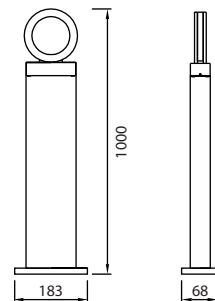

RING

POTELET RECTANGULAIRE LED - GRIS ANTHRACITE 12W - 800 lm - 4000K - IP54 - DIFFUSEUR ROND

Ref. 67759

Type : Potelet LED

Finition extérieure : Gris Anthracite (RAL: 7015)

Flux sortant : 800 lm

Puissance absorbée : 12W

Dimmable : Non

Température couleur : 4000K

Dimensions (L x l x H) : 183 x 68 x 1000 mm

Emballage : Boite

EAN : 3701124406781

Dimensions

Fixation

Paramètres