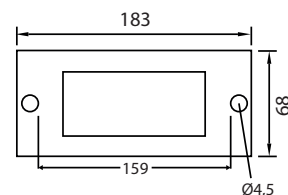

Dimmable : Non

Température couleur : 4000K

Dimensions (L x l x H) : 183 x 68 x 1000 mm

Emballage : Boite

EAN : 3701124406781

Dimensions

Fixation

Paramètres