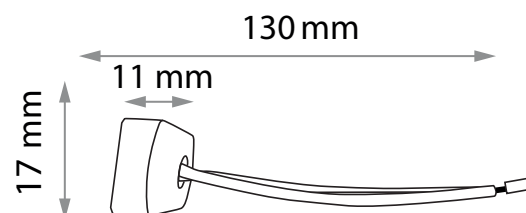

DOUILLE CÉRAMIQUE GU5.3 - GU4 - GU6.35 - CL1 + CÂBLE

REF : 150020

Ref. 150020

Produit : Douille céramique GU5.3

Dimensions : 130 x 17 mm

Compatibilité : **GU5.3 - GU4 - GU6.35**

12V DC / 12V AC

Matériaux utilisés douille : céramique

Poids Net : 6 grammes

Colisage : 25 pièces

EAN : 3701124427236

Dimensions

Section : 2 x 0,75 mm²