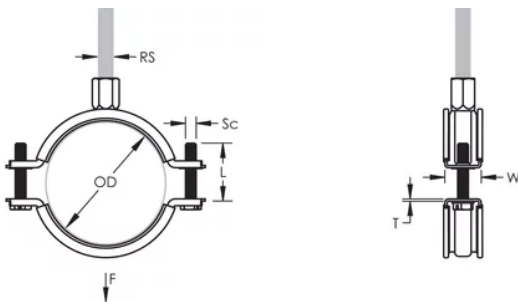

### FEATURES

Les rebords relevés sur le collier évitent que l'isolant se détache pendant l'installation

Une rondelle en plastique évite que les vis ne tombent pendant l'installation

Les vis ont une tête multi-fonction compatible avec embouts de vissage plat, cruciforme et douille hexagonale

### CARACTÉRISTIQUES DU PRODUIT

Article Number: 586302

Material: EPDM-SBR Rubber; Stainless Steel 316L (EN 1,4404)

Finish: Poli par électrolyse

Color: Noir

Temperature: -50 à 110-°C

Outer Diameter: 15 – 19 mm

Pipe Size: 3/8-po

NB/DN: 10

Rod Size: M8;M10

Width: 20-mm

Épaisseur: 1 mm

Screw Diameter: M6

Screw Length: 17-mm

Static Load: 700 N

## DIAGRAMS

---