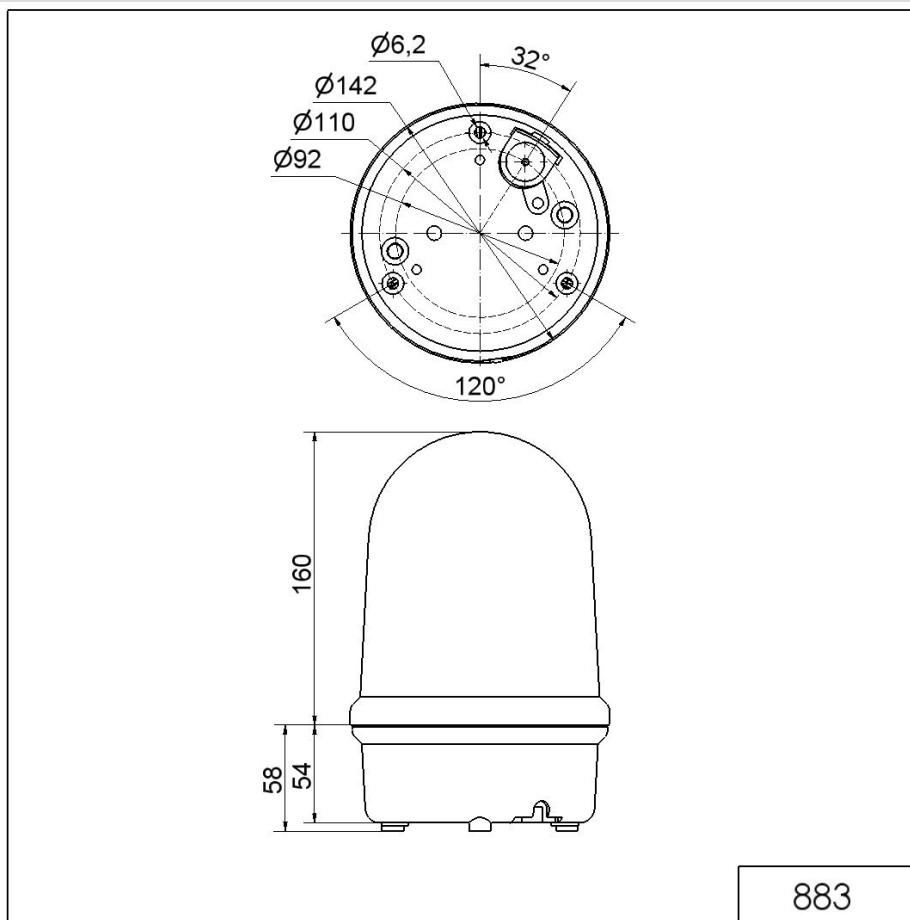

Maxi Feux sur fond plat / Rotating Mirror Light 883

Gyrophare LED 24VAC/DC BU

DESSIN

883

Pour plus d'informations sur l'installation et le montage, reportez-vous au guide d'utilisation approprié sur www.werma.com. Cette copie imprimée est pour information seulement et est sujette à modification.