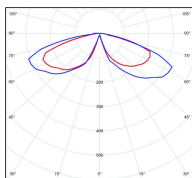

Avenue 2

catalogue 2020 p. 252

réf. 102010008

EAN. 3663660009027

Modèle 4

Données techniques

Tension nominale	230V AC
Plage de tension d'entrée	230 - 250 V AC
Driver output	-
Alimentation output	-
Classe	1
IP	44
IK	-
Diffuseur	Verre clair
Paralume	-
Source	E27
Température de couleur réelle	-
Flux total sortant	- lm
Consommation totale	- W
Classe énergétique	Classe de la lampe (non fournie)
Efficacité lumineuse	-
IRC	-
SDCM	-
Espacement conseillé	- m
(PMR Emoy - 20 lux)	
Hauteur de placement	- m
Largeur du placement	- m
Optique	-
Dimmable	-
Ta	-
Durée de vie LED	-
Plage de température ambiante	-10 ~50°C
UGR	-
ULR	-
Distorsion harmonique THDI	-
Fixation	Oui
Détection	Non
Avec prise IP55	Non

Données logistiques

Dimensions du modèle	H.550 L.240 P.337
Poids net	2.660 Kg
Poids brut	3.530 Kg
Dimensions colis 1	H.510 L.360 P.260

Certifications et garanties

CE	Oui
UL	Non
EAC	Oui
RoHS	Oui
ENEC	Non
Anti-corrosion	25 ans (sur Aluminium)
Technique	5 ans
Electronique	5 ans