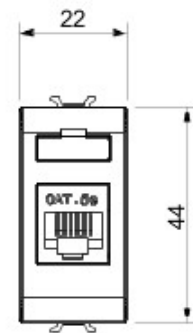

Catégorie	Prises données	Description	RJ45
Couleur	Titane	Catégorie d'utilisation	5e
Câbles	FTP	Connexion	Sans outil
Nombre de paires	4	Norme	EN 60603-7-3
N. de modules Chorus	1	Electrocod	3722

DIMENSIONS