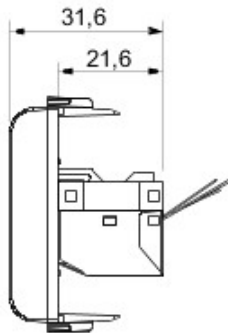

Catégorie	Prises données	Description	RJ45
Couleur	Titane	Catégorie d'utilisation	5e
Câbles	FTP	Connexion	Sans outil
Nombre de paires	4	Norme	EN 60603-7-3
N. de modules Chorus	1	Electrocod	3722

DIMENSIONS