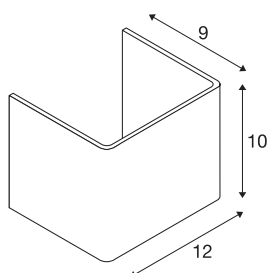

MANA

diffuseur, intérieur, longueur 12 cm, gris/brun, bois

Abat-jour MANA 12 en bois, longueur 120 mm et hauteur 100 mm gris/brun.

INFORMATIONS TECHNIQUES

Réf.	1000616
Code IP	IP 20
Coloris	gris
Répartition de l'intensité lumineuse	asymétrique
Sortie lumineuse	direct - indirect
Longueur	12 cm
Hauteur	10 cm
Profondeur	9 cm
Poids net	0.106 kg
Poids brut	0.239 kg
Page du BIG WHITE	186