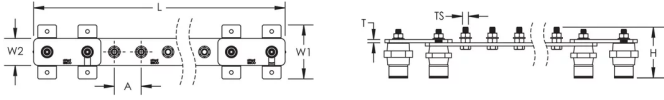

Unit Weight: 3,69-kg

ADDITIONAL PRODUCT DETAILS

Tinned finish is 8 microns according to ASTM B545 Service Class "C" for corrosive environments.

DIAGRAMS

AVERTISSEMENT

Les produits nVent doivent être installés et utilisés conformément aux consignes figurant dans les fiches d'instructions et les documents de formation des produits nVent. Les fiches d'instructions sont disponibles à l'adresse suivante: www.nvent.com et auprès de votre représentant du service client nVent. Une mauvaise installation, une utilisation incorrecte, une application erronée ou toute autre forme de non-respect scrupuleux des instructions et avertissements de nVent peuvent entraîner un dysfonctionnement du produit, des dommages matériels, des lésions corporelles graves et le décès et/ou annuler votre garantie.

Amérique du Nord

+1.800.753.9221

Option 1 – Customer Care

Option 2 – Technical Support

Europe

Netherlands:

+31 800-0200135

France:

+33 800 901 793

Europe

Germany:

800 1890272

Other Countries:

+31 13 5835404