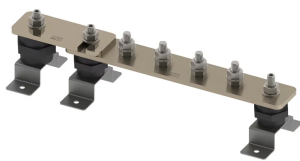

# BARRE DE TERRE, ÉTAMÉ, 12 CONNECTIONS, 1 NUMBER OF DISCONNECTS, 775 MM

## FEATURES

Permet un emplacement pratique pour la mise à la terre et l'équipotentialité en un seul point

Les barres omnibus avec liens de déconnexion permettent de tester facilement le système de prise de terre.

High conductivity, hard drawn, electrolytic tough pitch copper per EN 13601

Includes halogen-free polyamide insulators, stainless steel (EN 1.4401) hardware and mounting brackets

Il est possible de concevoir des barres personnalisées et de les fabriquer conformément aux spécifications du client

## CARACTÉRISTIQUES DU PRODUIT

Complies With: IEC® EN 62561-1:2017 classe H

Material: Cuivre

Finish: Étamé

Number of Connections: 12

Number of Disconnects: 1

Thread Size: M10

Height: 94-mm