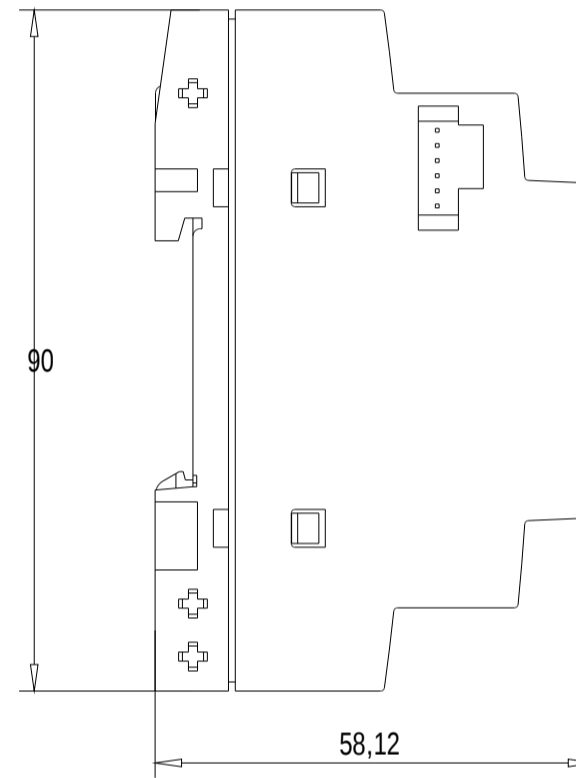

Vorne / Front

Links / Left

Oben / Top

Alle Bemessungswerte sind in Millimeter (mm) angegeben.
All dimensions are in millimeters (mm).

SIEMENS

6ED1055-1FB00-0BA2

Format / Size: DIN A3

Massstab / Scale: 1:1