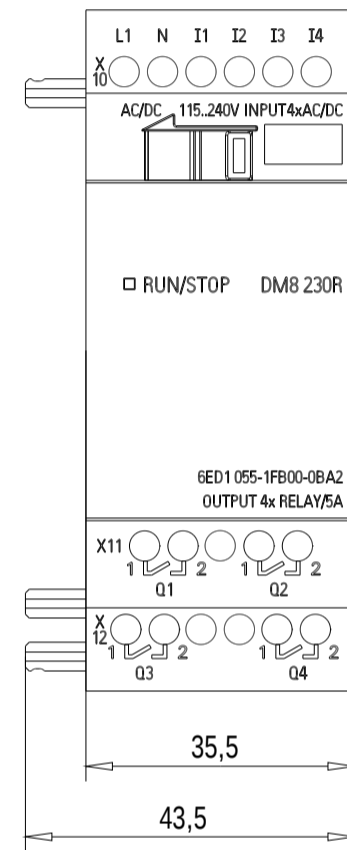

Vorne / Front

Links / Left

Oben / Top

Alle Bemessungswerte sind in Millimeter (mm) angegeben.
All dimensions are in millimeters (mm).

SIEMENS

6ED1055-1FB00-0BA2

Format / Size: DIN A3

Massstab / Scale: 1:1