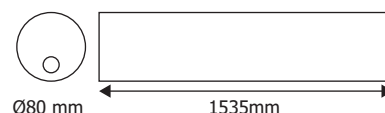

Dimensions

Connectiques

Tubulaire pré-cablé (Accessoires de connexion fournis)