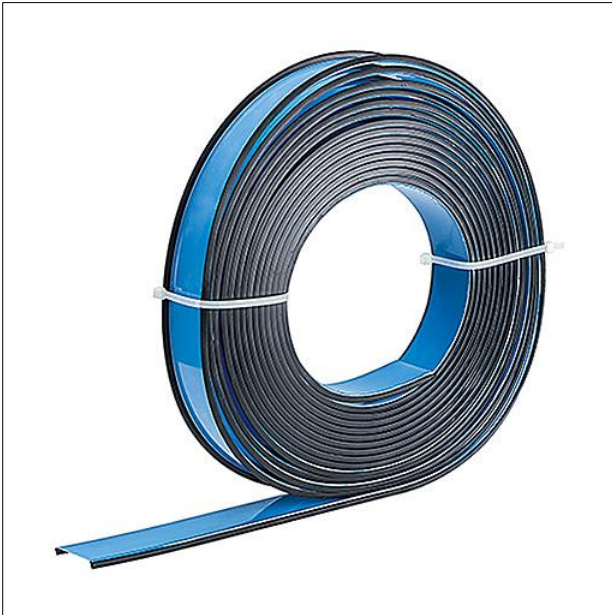

Optique

Vasque avec trous BWS, deux caches en tôle comme embouts et 2 vis. Optique en conforme à la NORME, classifié TP(a) pour SLOTLIGHT infinity opale/diffus avec joint d'ombre noir. Dimensions : 4150 x 65 x 1 mm poids : 0,82 kg

ZS_SLI_F_Rolle.jpg