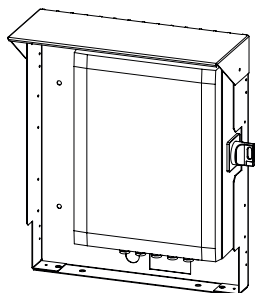

Accessoire coffret de relayage

11021264

## Pattes de fixation murales AXONE

Support terrasse AXONE

**Description produit**

Le support terrasse permet de protéger le coffret de relayage contre les intempéries et les UV en cas d'installation en extérieur.

**Caractéristiques principales**

- capot protecteur contre la pluie et les UV,
- support en acier galvanisé.