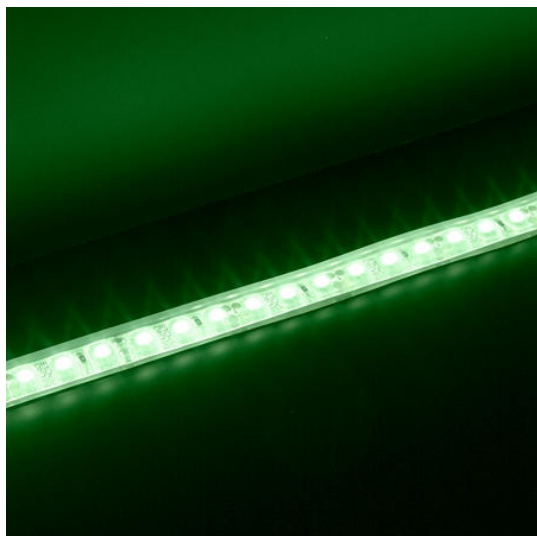

Référence: 724229

Bandeau Led 1m SOFT PERF IP68 RGB 7,5W/m 12VDC

- Puissance : 7,5W/m
- Flux lumineux : 60/165/37lm/m
- Efficacité lumineuse : 35lm/W
- Couleur de la lumière/température(s) de couleur : RGB
- Angle de faisceau/optique : symétrique 120°
- Nombre de LED : 30LED/m
- Classe de protection : III, tension 12VDC
- Indice de protection : IP68, compatible volume sdb : 1
- Précâblage : câblé de 1 côté 0,5m HO5RN-F 4x0,5mm²
- Dimmable : Oui, variation avec alimentation/contrôleur compatible (non inclus)
- Durée de vie en heures : 50000, durée de vie nominale L80 / B10 à 25 °C
- Températures de fonctionnement : -20°C/+40°C
- Longueur du produit : 100cm
- Disponible en sur-mesure jusqu'à 500cm
- Installation sur profil aluminium ou via clips de fixation (non inclus).
Pour assurer l'étanchéité, les bandeaux IP68 ne sont pas sécables.

IP68

PARALLÈLE