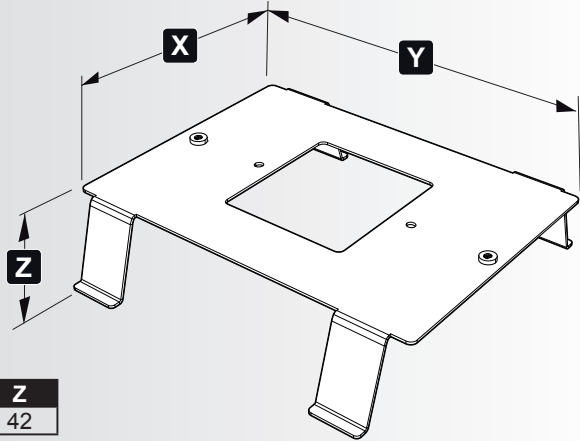

OVA59823

	x 1		
	x 2		
	x 2	Ø 4 mm x 70 mm	
	x 2	Ø 4 mm x 55 mm	

Schneider Electric

2

mm.	X	Y	Z
	170	210	42

3

mm.	X	Y
	225	105

	x 2	Ø 4 mm x 70 mm	>100 mm
	x 2	Ø 4 mm x 55 mm	≤85 mm

### ELIMINATION

La poubelle barrée appliquée sur l'appareil indique que le produit, à la fin de sa vie utile, doit être remis à des centres de collecte autorisés, ou encore rendu au revendeur lors de l'achat d'un nouvel appareil, pour être éliminé correctement de façon à limiter les effets négatifs pour l'environnement et les personnes et pour favoriser la réutilisation et/ou le recyclage des matériaux qui le composent. Contacter le service compétent des autorités locales pour des informations sur les centres de collecte, les modalités et sur les dispositions légales en vigueur.