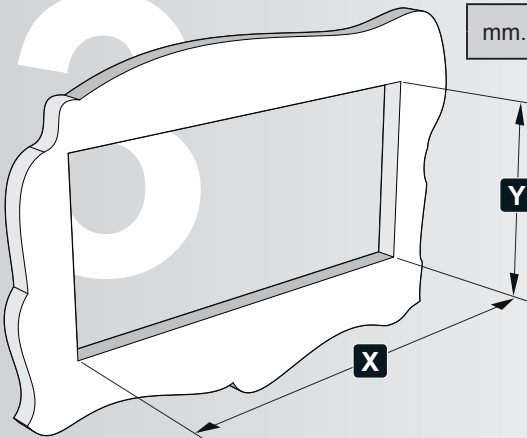

OVA59823

	x 1		
	x 2		
	x 2	Ø 4 mm x 70 mm	
	x 2	Ø 4 mm x 55 mm	

Schneider Electric

2

mm.	X	Y	Z
	170	210	42

3

mm.	X	Y
	225	105

	x 2	Ø 4 mm x 70 mm	>100 mm
	x 2	Ø 4 mm x 55 mm	≤85 mm

### ELIMINATION

La poubelle barrée appliquée sur l'appareil indique que le produit, à la fin de sa vie utile, doit être remis à des centres de collecte autorisés, ou encore rendu au revendeur lors de l'achat d'un nouvel appareil, pour être éliminé correctement de façon à limiter les effets négatifs pour l'environnement et les personnes et pour favoriser la réutilisation et/ou le recyclage des matériaux qui le composent. Contacter le service compétent des autorités locales pour des informations sur les centres de collecte, les modalités et sur les dispositions légales en vigueur.