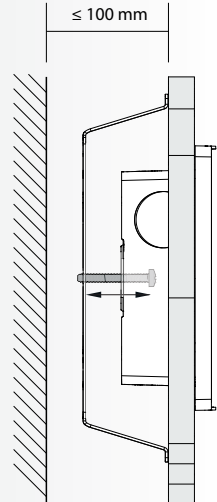

OVA59823

	x 1		
	x 2		
	x 2	Ø 4 mm x 70 mm	
	x 2	Ø 4 mm x 55 mm	

Schneider Electric

2

mm.	X	Y	Z
	170	210	42

3

mm.	X	Y
	225	105

	x 2	Ø 4 mm x 70 mm	>100 mm
	x 2	Ø 4 mm x 55 mm	≤85 mm

### ELIMINATION

La poubelle barrée appliquée sur l'appareil indique que le produit, à la fin de sa vie utile, doit être remis à des centres de collecte autorisés, ou encore rendu au revendeur lors de l'achat d'un nouvel appareil, pour être éliminé correctement de façon à limiter les effets négatifs pour l'environnement et les personnes et pour favoriser la réutilisation et/ou le recyclage des matériaux qui le composent. Contacter le service compétent des autorités locales pour des informations sur les centres de collecte, les modalités et sur les dispositions légales en vigueur.