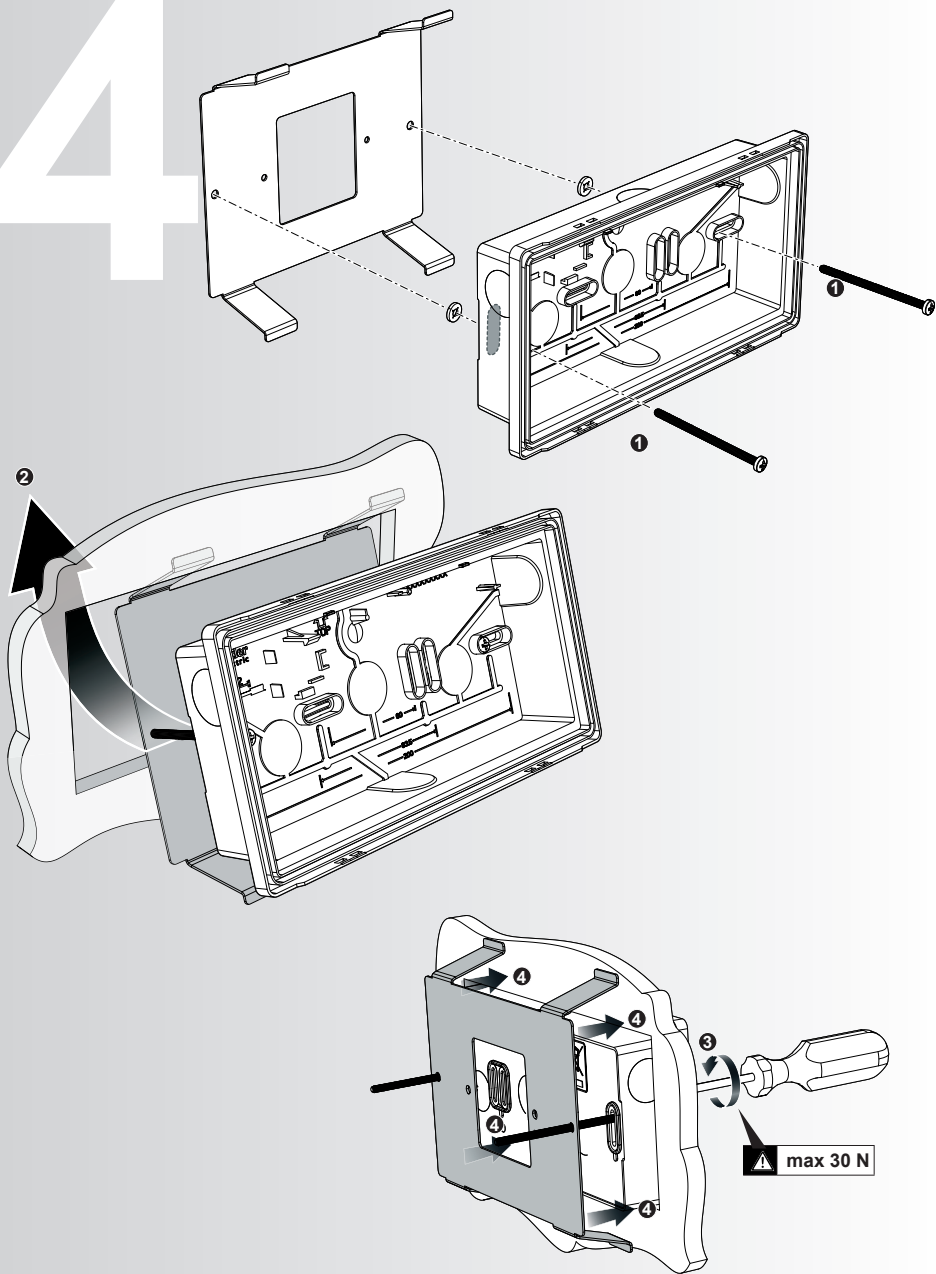

4

IST000940-Ed.01-03/2015

ELIMINATION